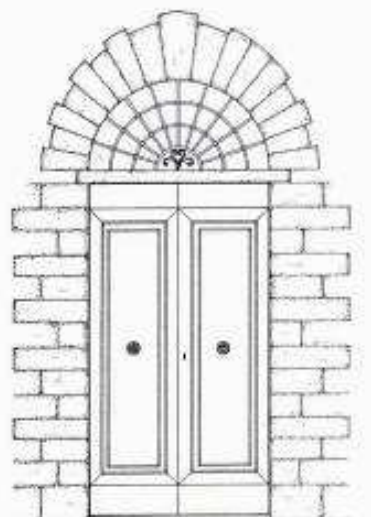

D3 DVEŘE

Rozměry, parametry, tvar, detail, konstrukce, spoje, kování, barva

D3 DVEŘE

A - Portone alla mercantile a due ante con oculo

B - Porta di fondo ad ante sdoppiate e battenti esterni

C - Portoncino con mostre riportate

D - Porta di fondo a due ante

E - Portoncino alla mezza mercantile con sopralluce

F - Porta con specchiature riportate

G - Portone a specchi bugnati e mostre scorniciate

H - Portone a specchi bugnati e mostre smosciate

D3 DVEŘE

Horšovský Týn

Rámové výplňové dveře vnitřní i exteriérové

Buštěhrad

D3 DVEŘE

Vnitřní rámové dveře s výplněmi, tesařská zárubeň s obložkami

D3 DVEŘE

Charakteristika historických dveří: