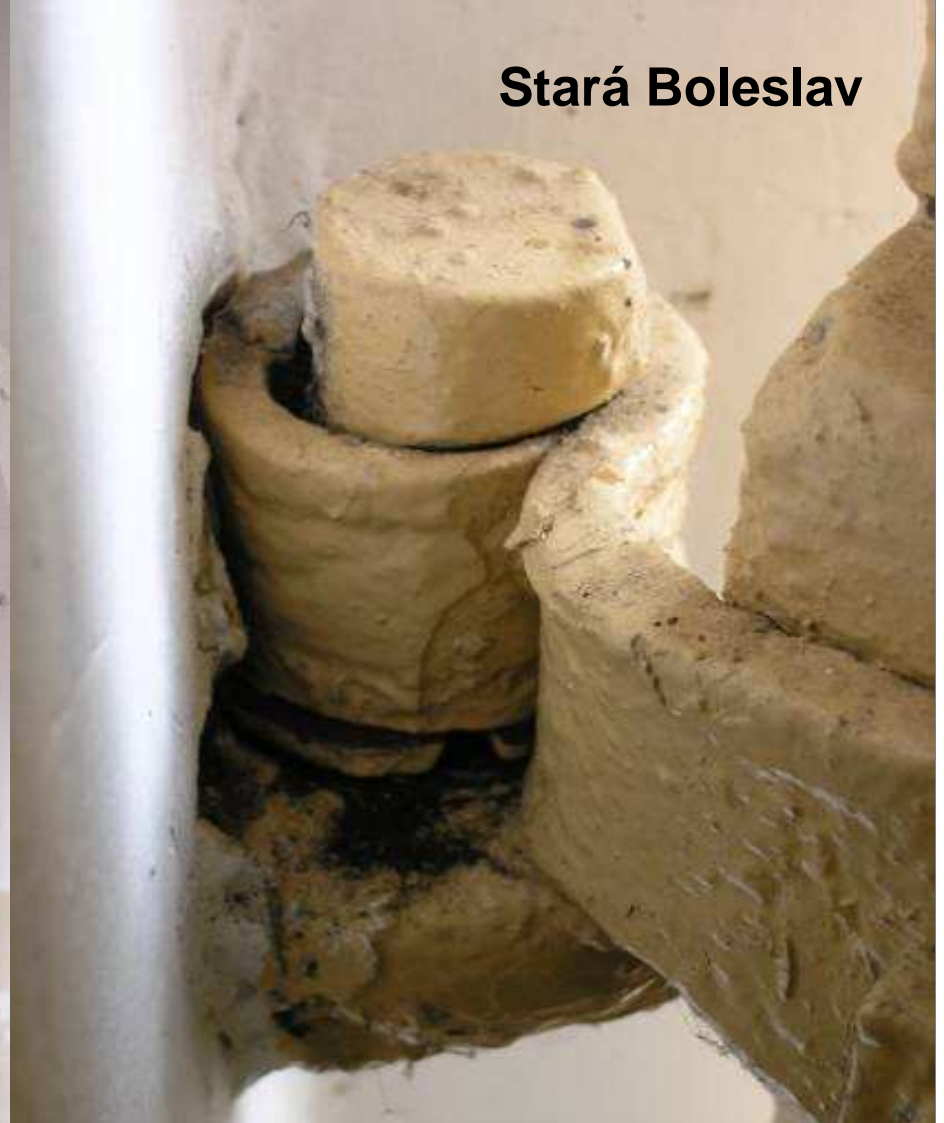

D3 DVEŘE (VRATA)

Masivní rámová konstrukce, obíjení z lícní strany, způsob otevírání - točnice

Plumlov

D3 DVEŘE

Stará Boleslav

Rubová strana pobíjených vrat
s pásovými kovanými závěsy

D3 DVEŘE

Detail rubu historických dveří s osazením závěsů - vpravo nepodařený pokus o rekonstrukci (odbytá kovářská práce a nepoučené truhlářské detaily)