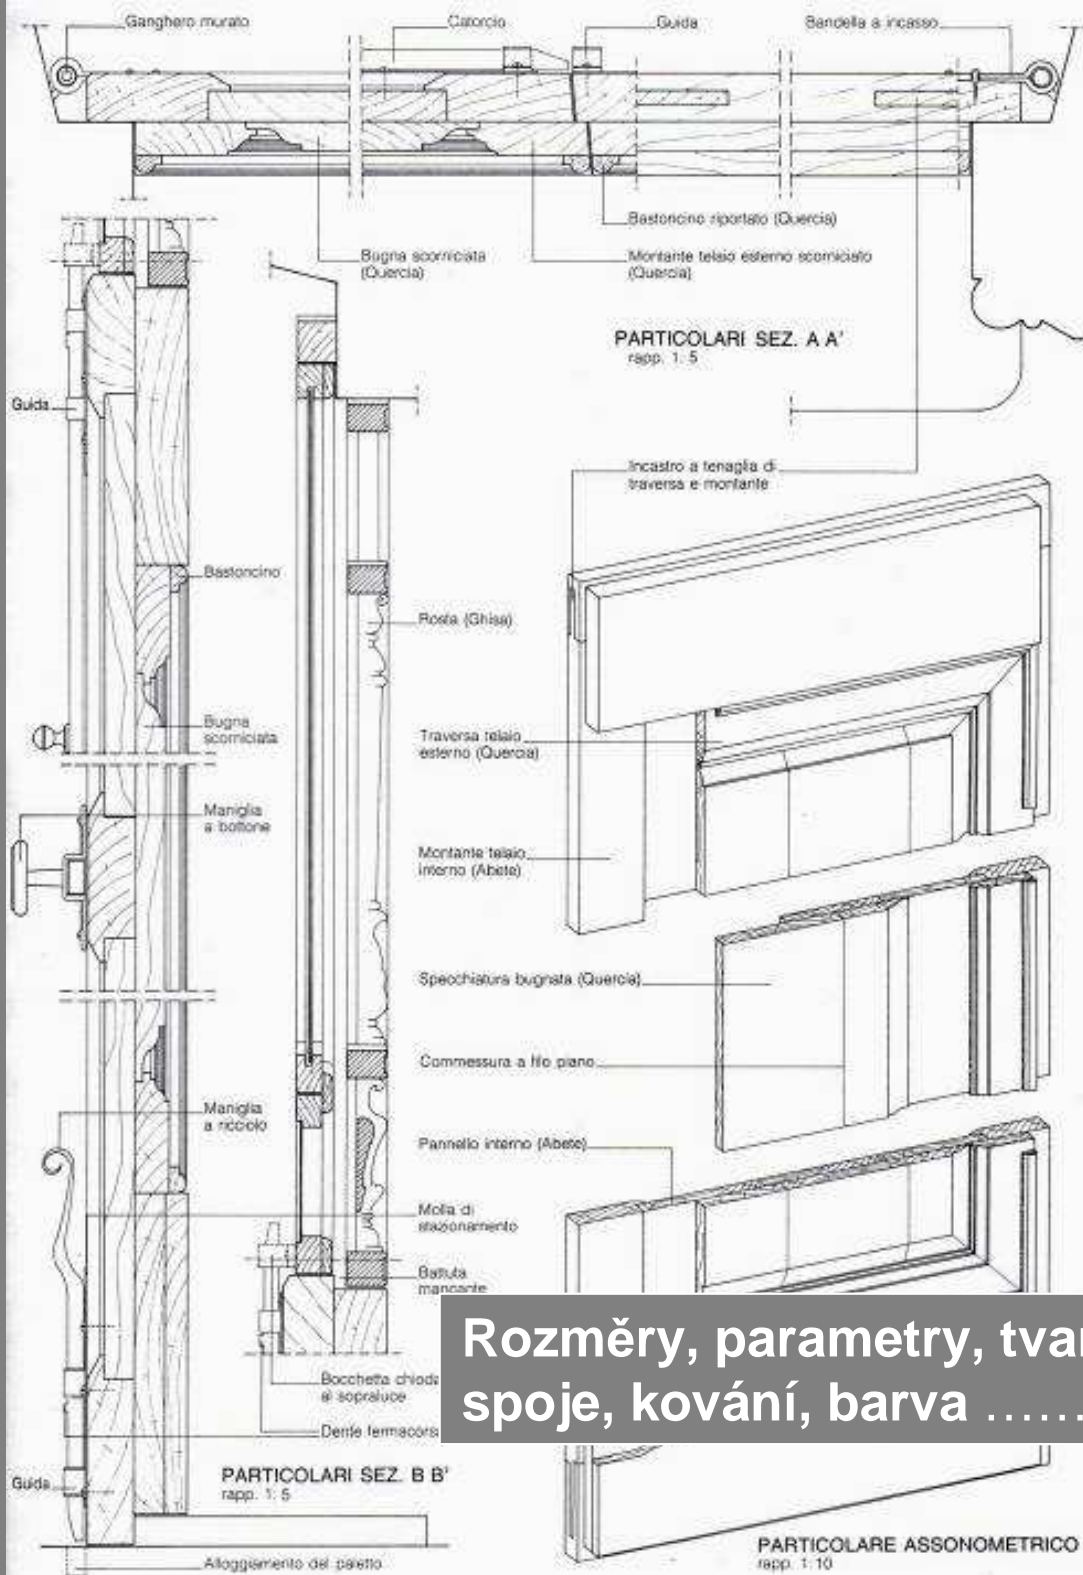

D3 DVEŘE

Rozměry, parametry, tvar, detail, konstrukce, spoje, kování, barva

D3 DVEŘE

A - Portone alla mercantile a due ante con oculo

B - Porta di fondo ad ante sdoppiate e battenti esterni

C - Portoncino con mostre riportate