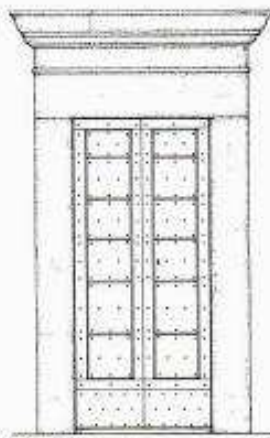

D3 DVEŘE

Rozměry, parametry, tvar, detail, konstrukce, spoje, kování, barva

D3 DVEŘE

A - Portone alla mercantile a due ante con oculo

B - Porta di fondo ad ante sdoppiate e battenti esterni

C - Portoncino con mostre riportate

D - Porta di fondo a due ante

E - Portoncino alla mezza mercantile con sopralluce

F - Porta con specchiature riportate

G - Portone a specchi bugnati e mostre scorniciate

H - Portone a specchi bugnati e mostre smosciate