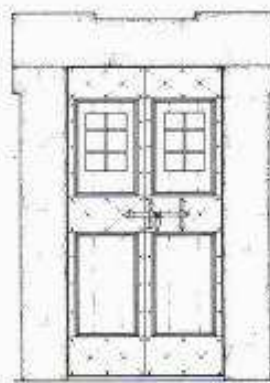

D3 DVEŘE

Rozměry, parametry, tvar, detail, konstrukce, spoje, kování, barva

D3 DVEŘE

A - Portone alla mercantile a due ante con oculo

B - Porta di fondo ad ante sdoppiate e battenti esterni

C - Portoncino con mostre riportate

D - Porta di fondo a due ante

E - Portoncino alla mezza mercantile con sopralluce

F - Porta con specchiature riportate

G - Portone a specchi bugnati e mostre scorniciate

H - Portone a specchi bugnati e mostre smosciate