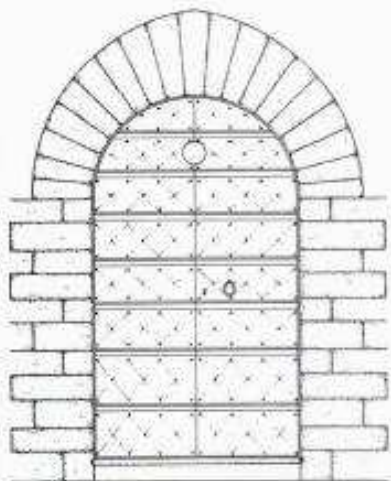

PRAKTICKÉ POSTUPY OBNOVY A KONZERVACE STAVEBNÍHO DÍLA MINULOSTI

D) VÝBAVA STAVBY

D1 PODLAHY

D2 OKNA

D3 DVEŘE

D4 KOVOVÉ PRVKY

Prof. Ing. arch. Akad. arch. Václav Girsá,

Ing. arch. Tomáš Efler, 2011

D3 DVEŘE

Rozměry, parametry, tvar, detail, konstrukce, spoje, kování, barva

D3 DVEŘE

A - Portone alla mercantile a due ante con oculo

B - Porta di fondo ad ante sdoppiate e battenti esterni

C - Portoncino con mostre riportate

D3 DVEŘE (VRATA)

Masivní rámová konstrukce, obíjení z lícní strany, způsob otevírání - točnice

Plumlov

D3 DVEŘE

Stará Boleslav

Rubová strana pobíjených vrat
s pásovými kovanými závěsy

D3 DVEŘE

Detail rubu historických dveří s osazením závěsů - vpravo nepodařený pokus o rekonstrukci (odbytá kovářská práce a nepoučené truhlářské detaily)