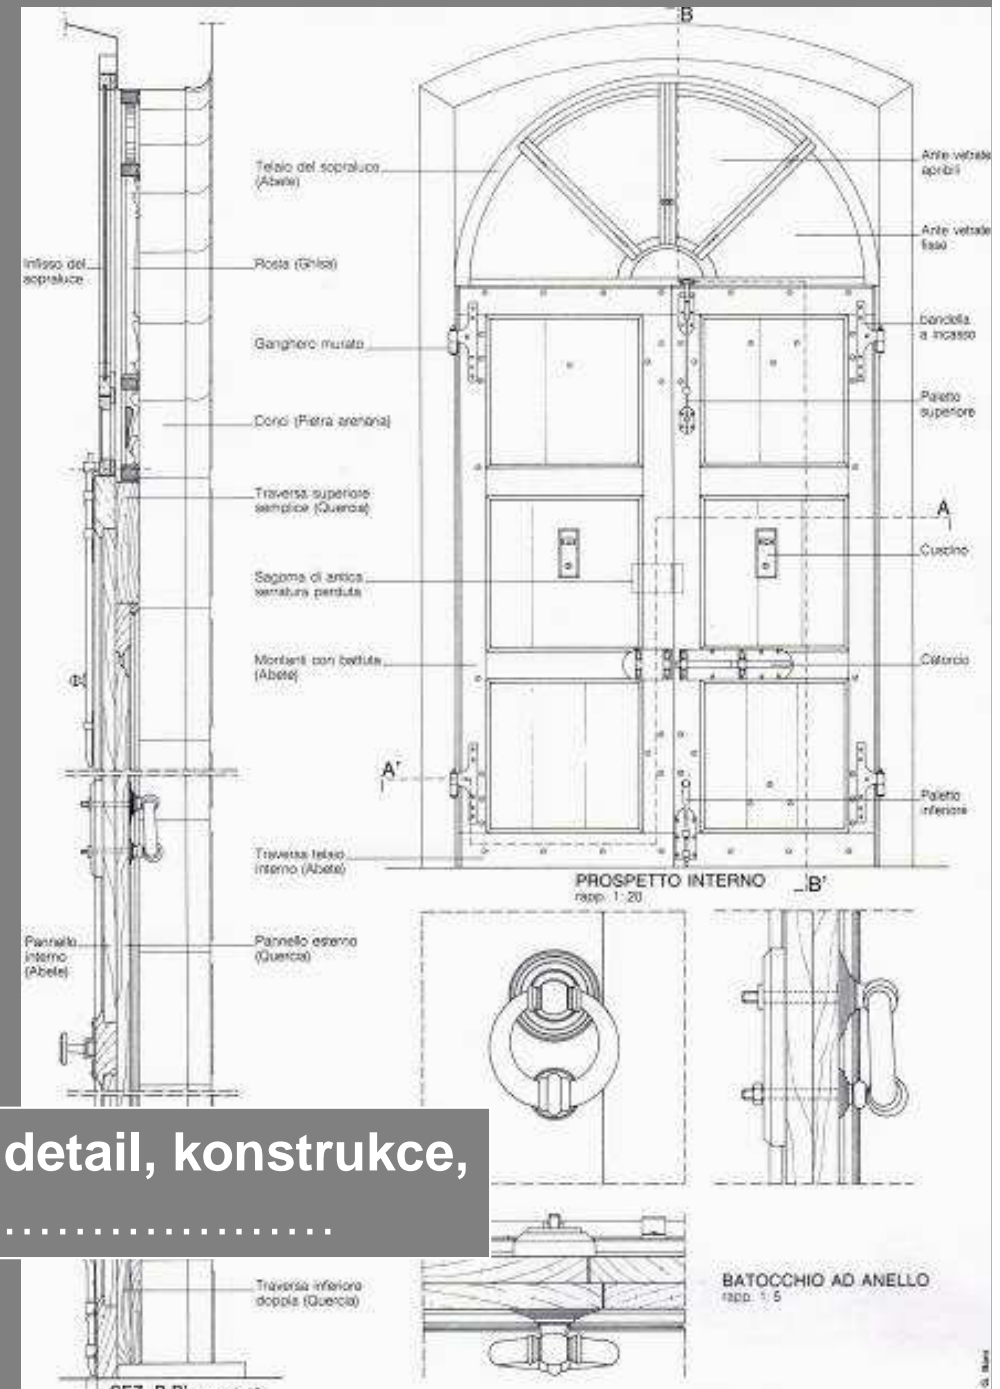

D3 DVEŘE

Rozměry, parametry, tvar, detail, konstrukce, spoje, kování, barva

D3 DVEŘE

A - Portone alla mercantile a due ante con oculo

B - Porta di fondo ad ante sdoppiate e battenti esterni

C - Portoncino con mostre riportate

D - Porta di fondo a due ante

E - Portoncino alla mezza mercantile con sopralluce

F - Porta con specchiature riportate

G - Portone a specchi bugnati e mostre scorniciate

H - Portone a specchi bugnati e mostre smosciate