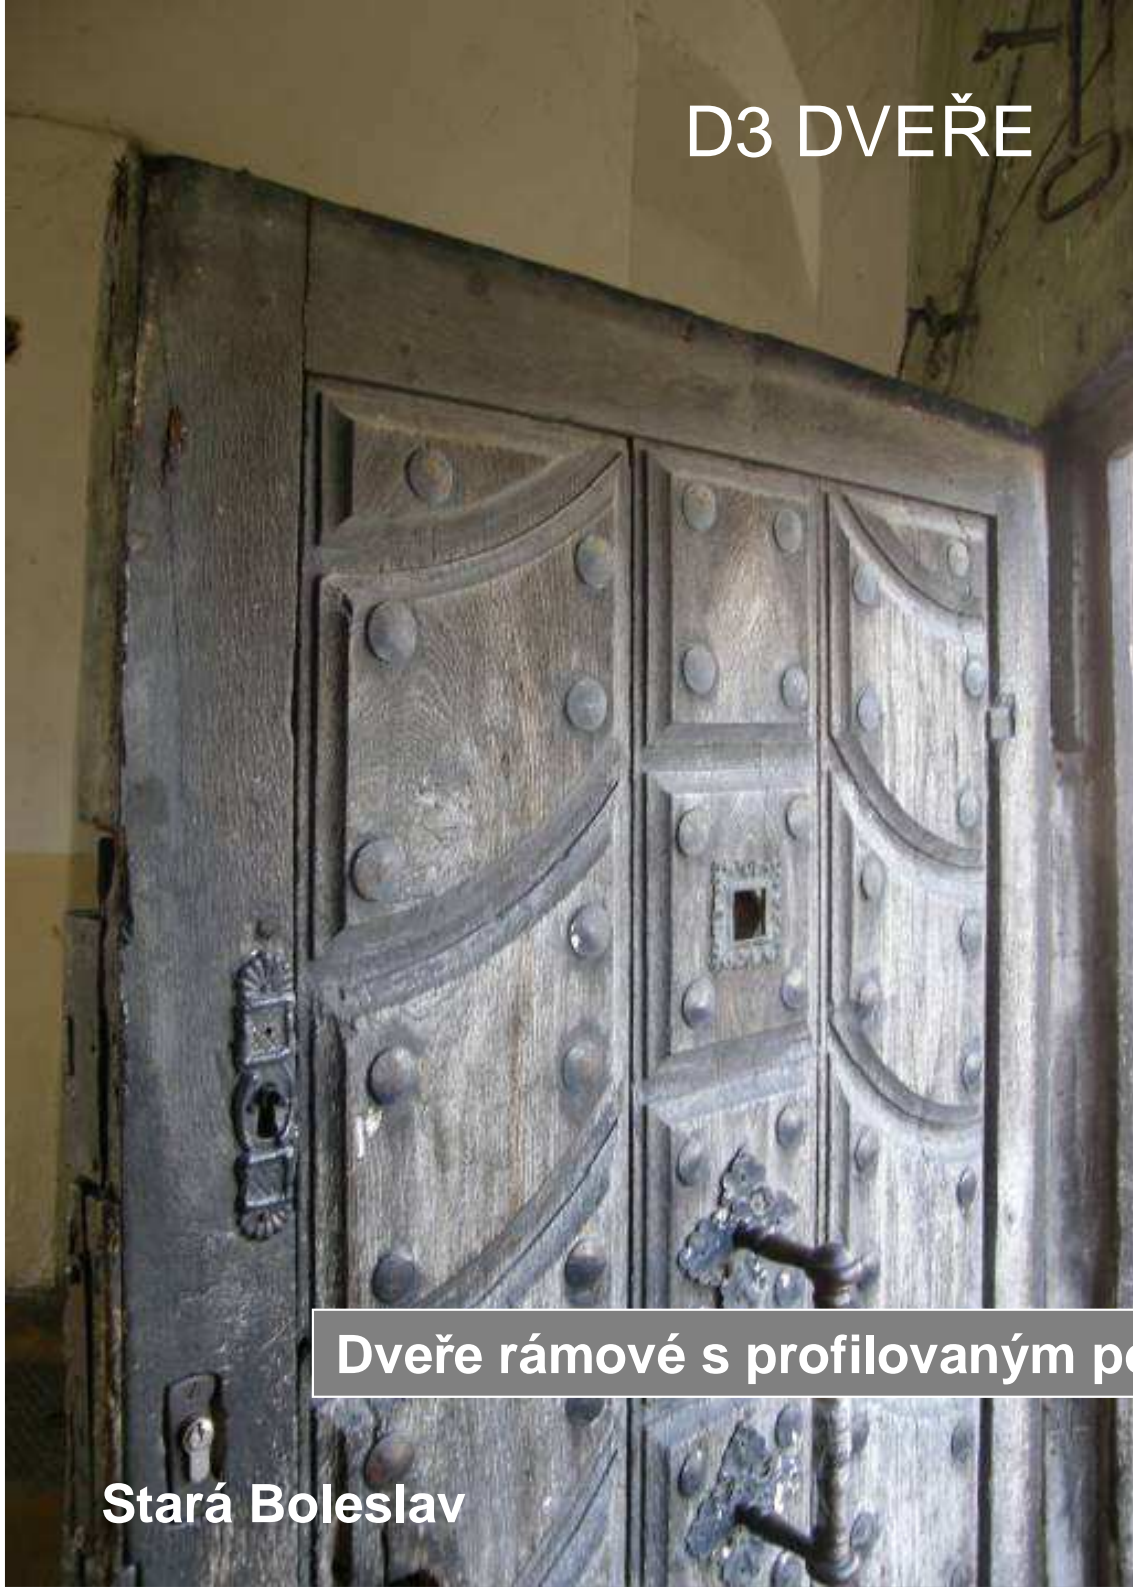

D3 DVEŘE

Stará Boleslav