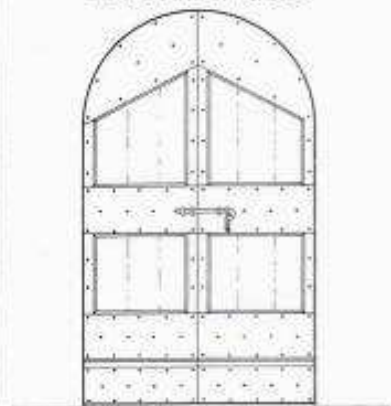

D3 DVEŘE

Rozměry, parametry, tvar, detail, konstrukce, spoje, kování, barva

D3 DVEŘE

A - Portone alla mercantile a due ante con oculo

B - Porta di fondo ad ante sdoppiate e battenti esterni

C - Portoncino con mostre riportate

D - Porta di fondo a due ante

E - Portoncino alla mezza mercantile con sopralluce

F - Porta con specchiature riportate

G - Portone a specchi bugnati e mostre scorniciate

H - Portone a specchi bugnati e mostre smosciate