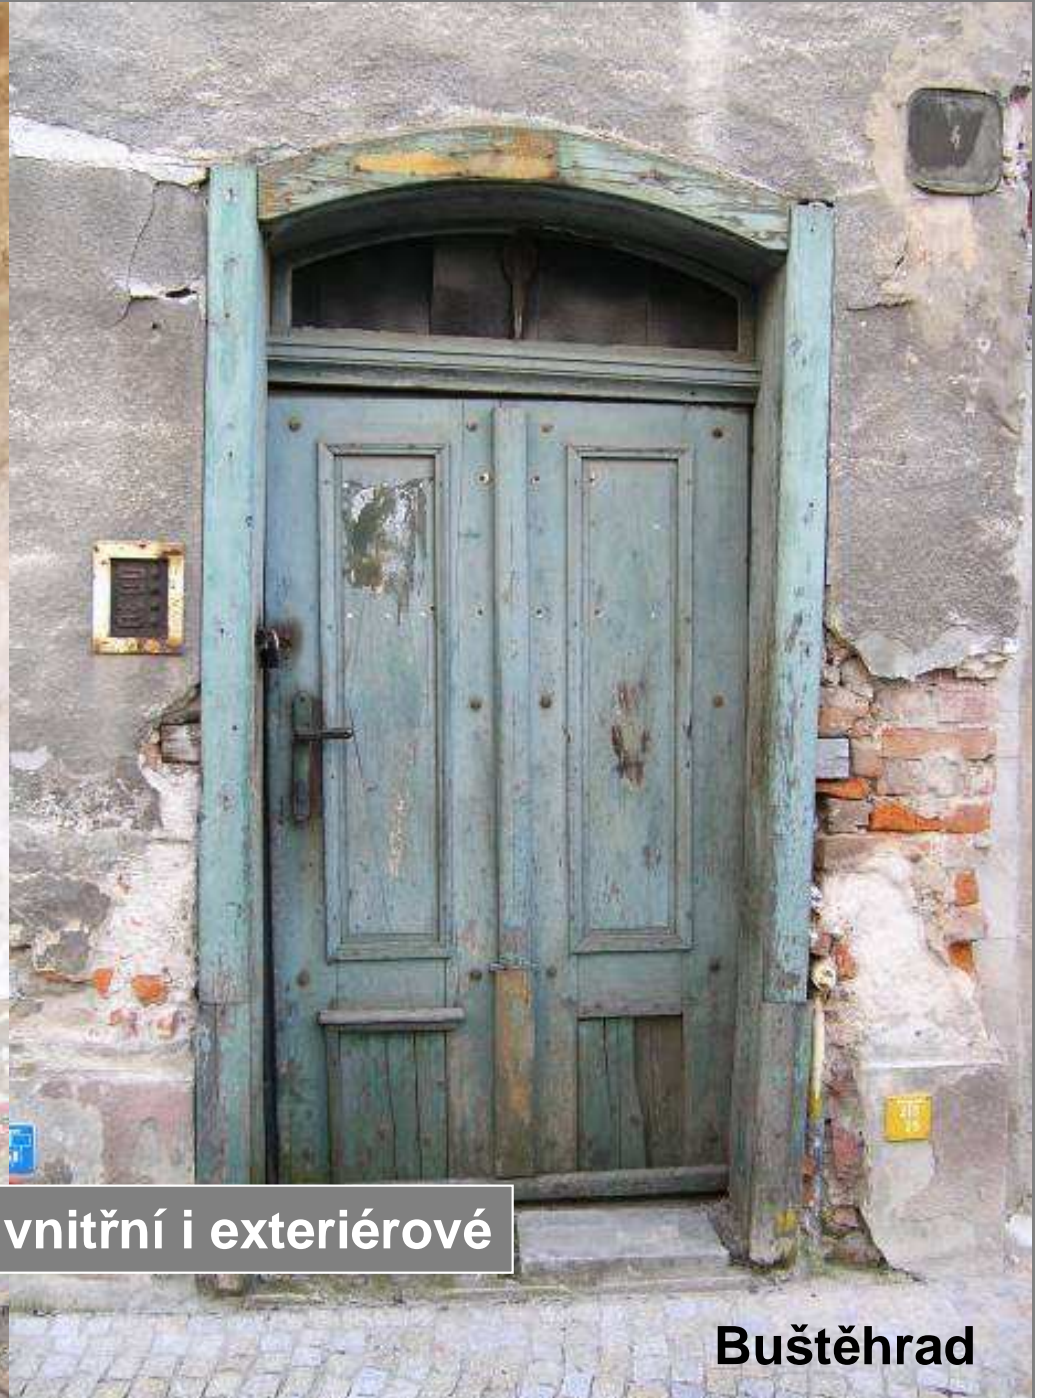

I - Portoncino con specchiature bugnate segnate a quinconce

Dřevěné dveře pobité železným plechem

Plasy

D3 DVEŘE

Švihov

Desková (svlaková) konstrukce dveří

D3 DVEŘE

V praxi nejvíce ohrožený druh historických dveří

D3 DVEŘE

Horšovský Týn

Rámové výplňové dveře vnitřní i exteriérové

Buštěhrad

D3 DVEŘE

Vnitřní rámové dveře s výplněmi, tesařská zárubeň s obložkami

D3 DVEŘE

Charakteristika historických dveří: