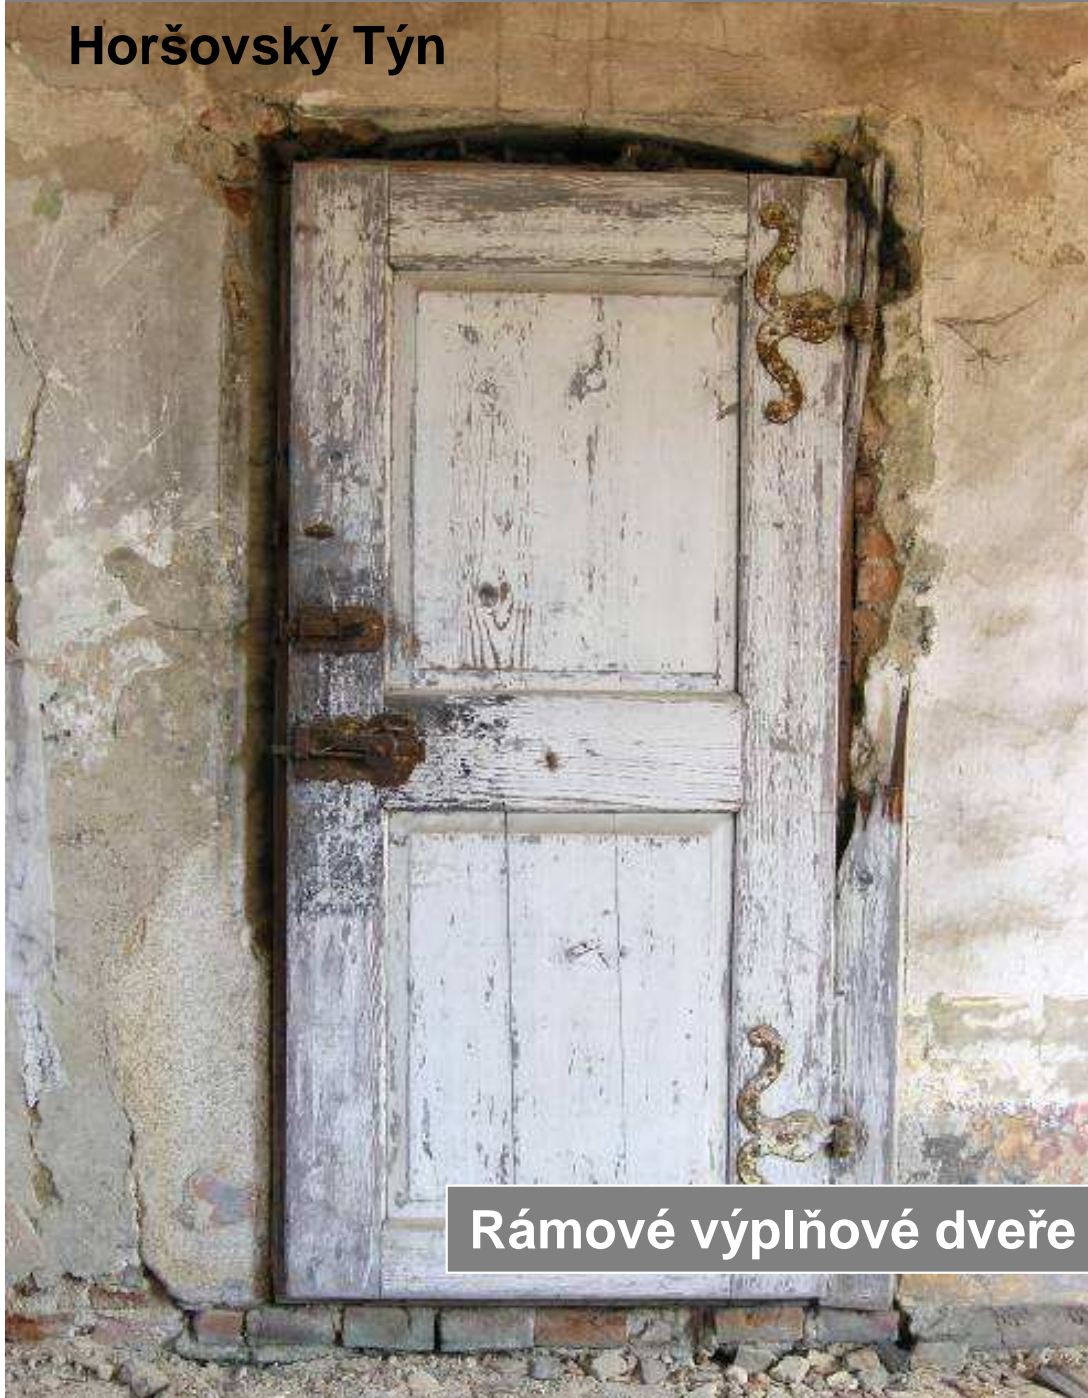

I - Portoncino con specchiature bugnate segnate a quinconce

Dřevěné dveře pobité železným plechem

Plasy

D3 DVEŘE

Švihov

Desková (svlaková) konstrukce dveří

D3 DVEŘE

V praxi nejvíce ohrožený druh historických dveří

D3 DVEŘE

Horšovský Týn

Rámové výplňové dveře vnitřní i exteriérové

Buštěhrad

D3 DVEŘE

Vnitřní rámové dveře s výplněmi, tesařská zárubeň s obložkami

D3 DVEŘE

Charakteristika historických dveří: