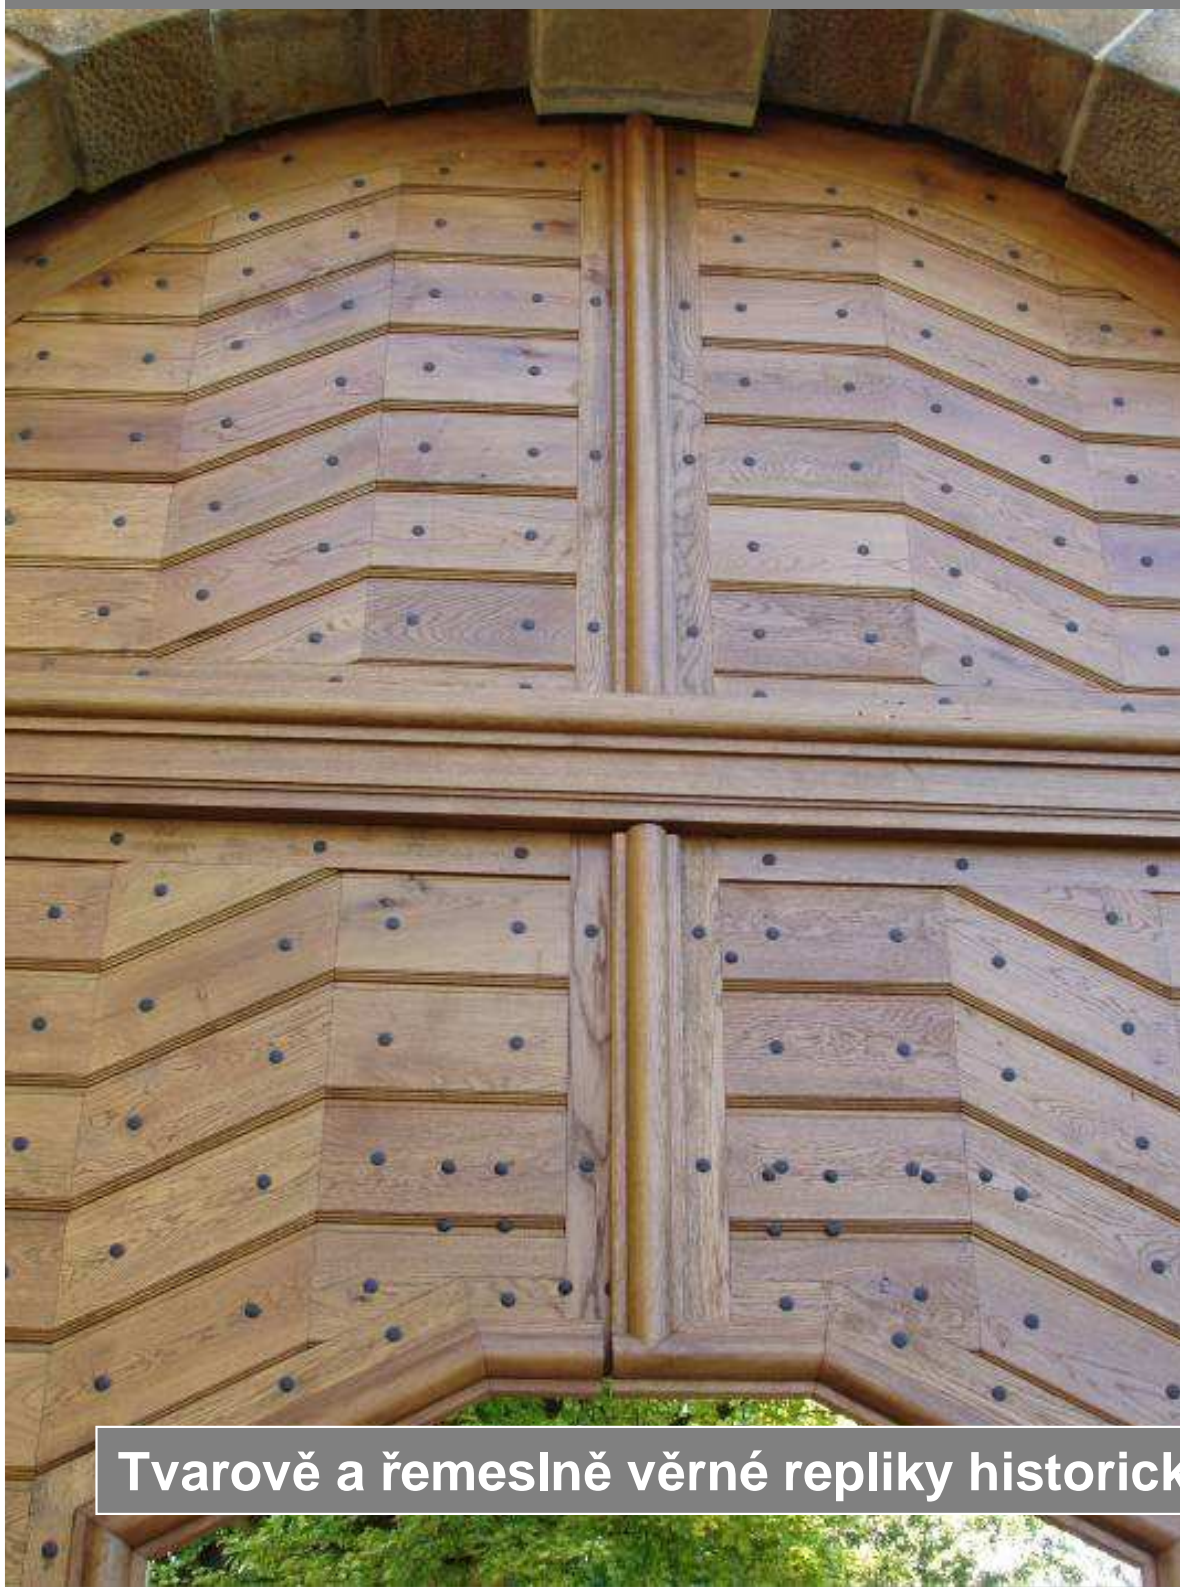

D3 DVEŘE

Tvarově a řemeslně věrné repliky historických vrat

Ploskovice