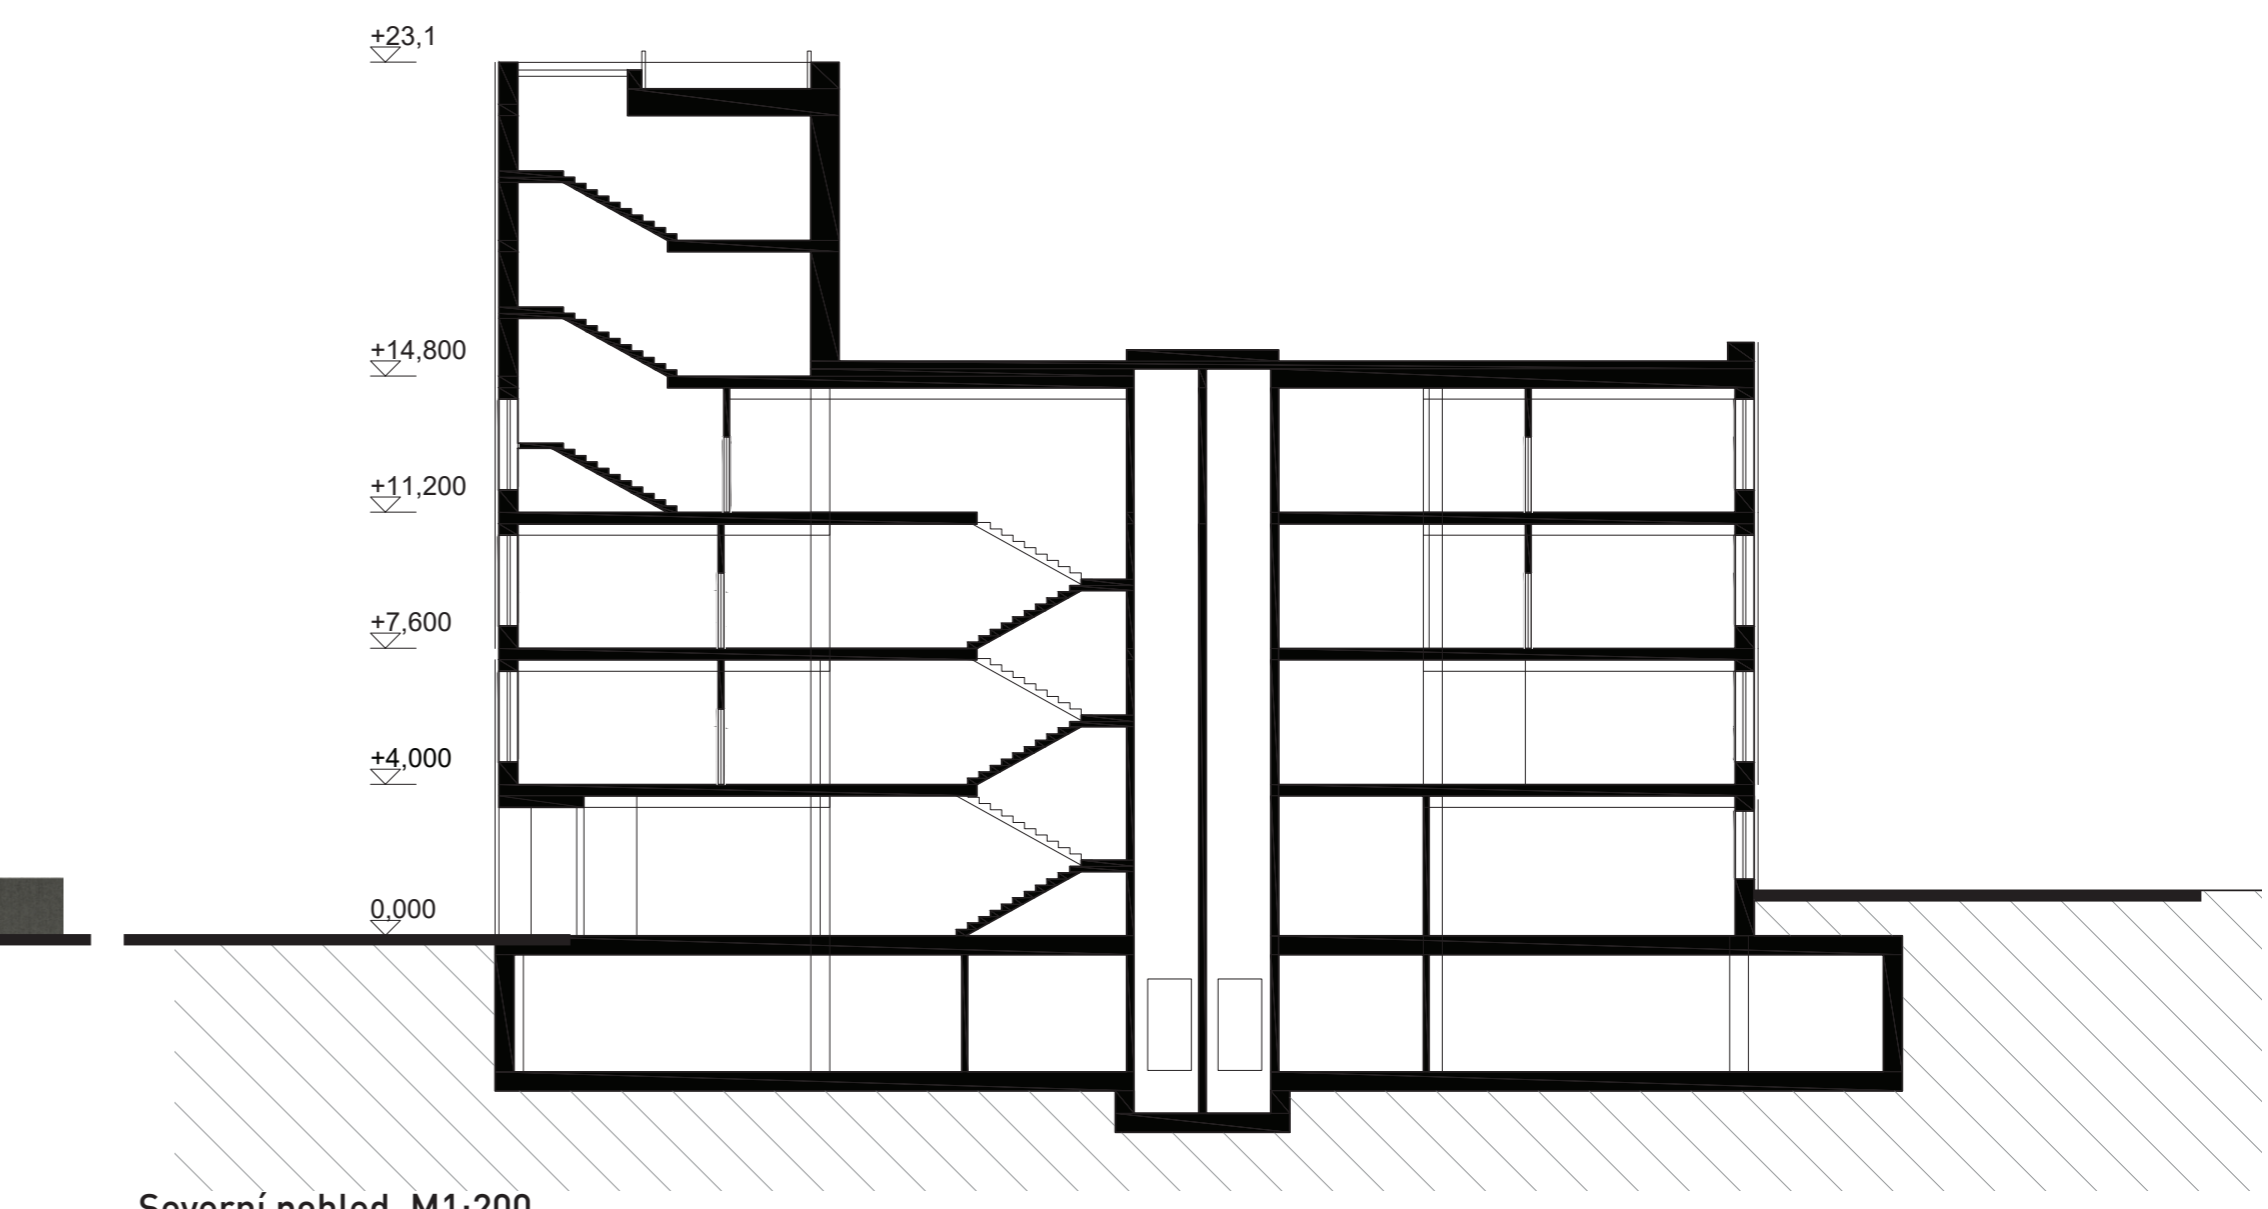

Řez A-A, M:200