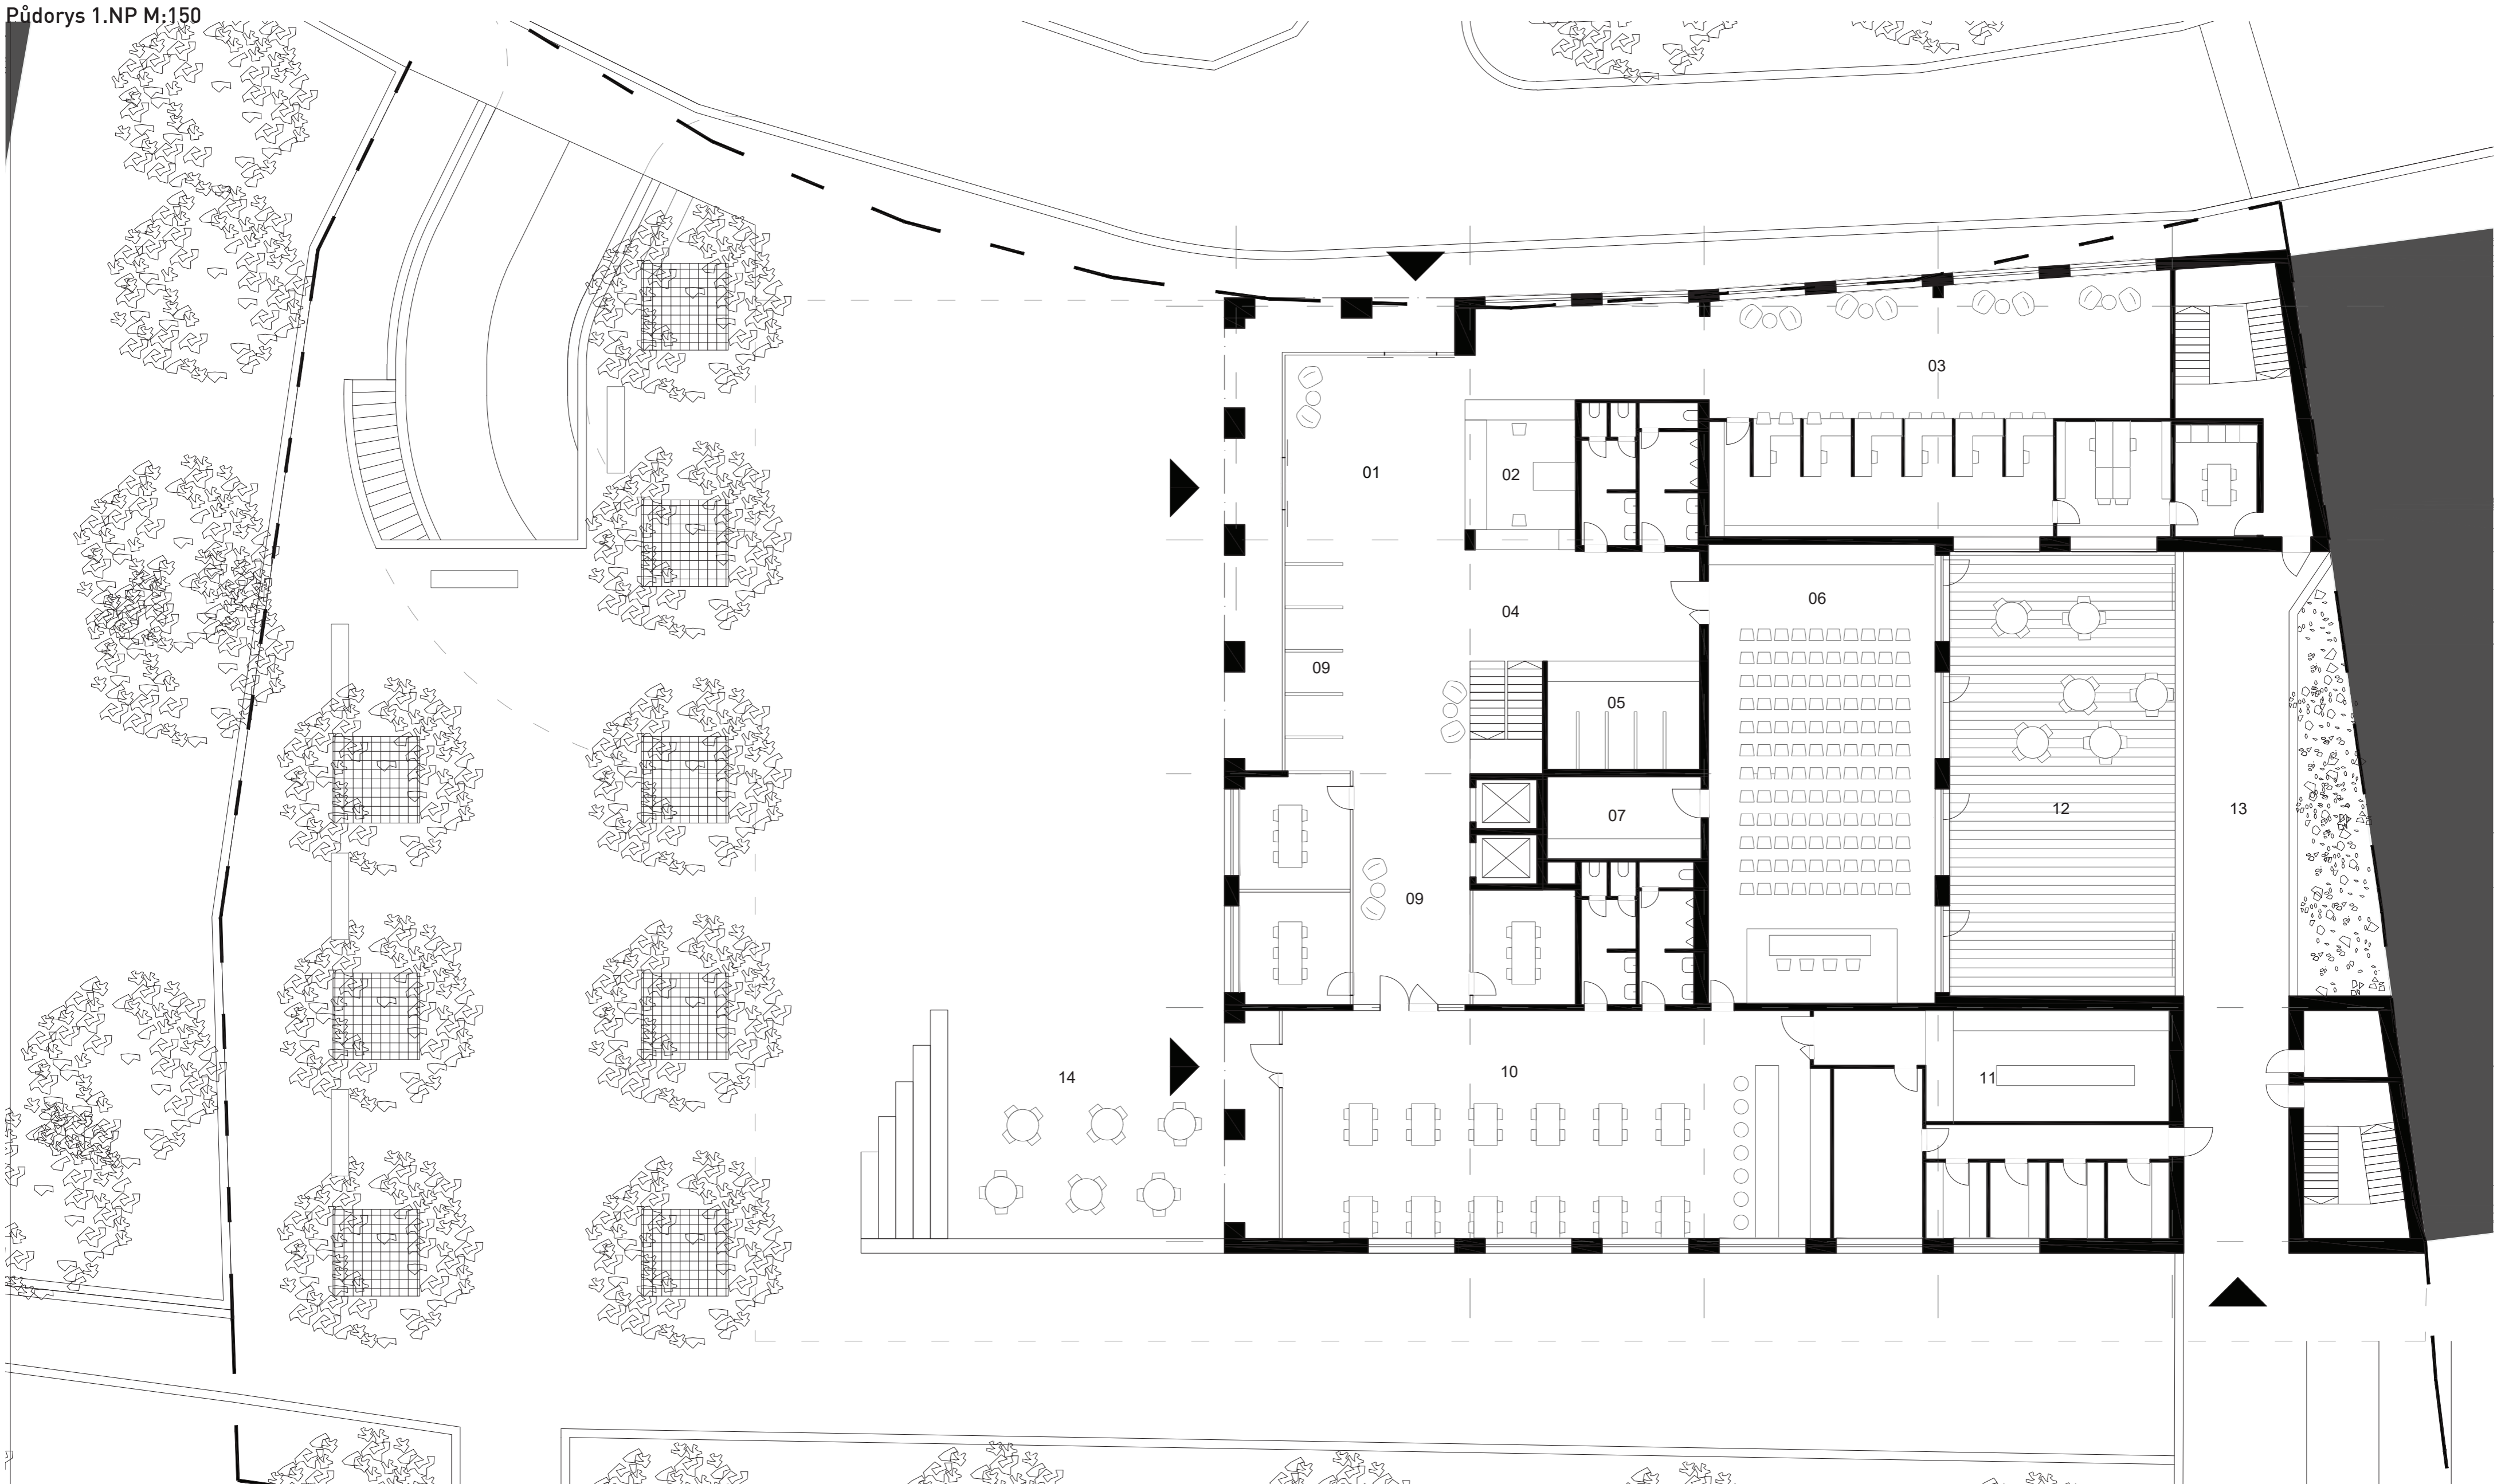

Pohled z Křálový ulice směrem do centra

Půdorys 3.NP M:200

Půdorys 1.NP M:150

Půdorys 2.NP M:200