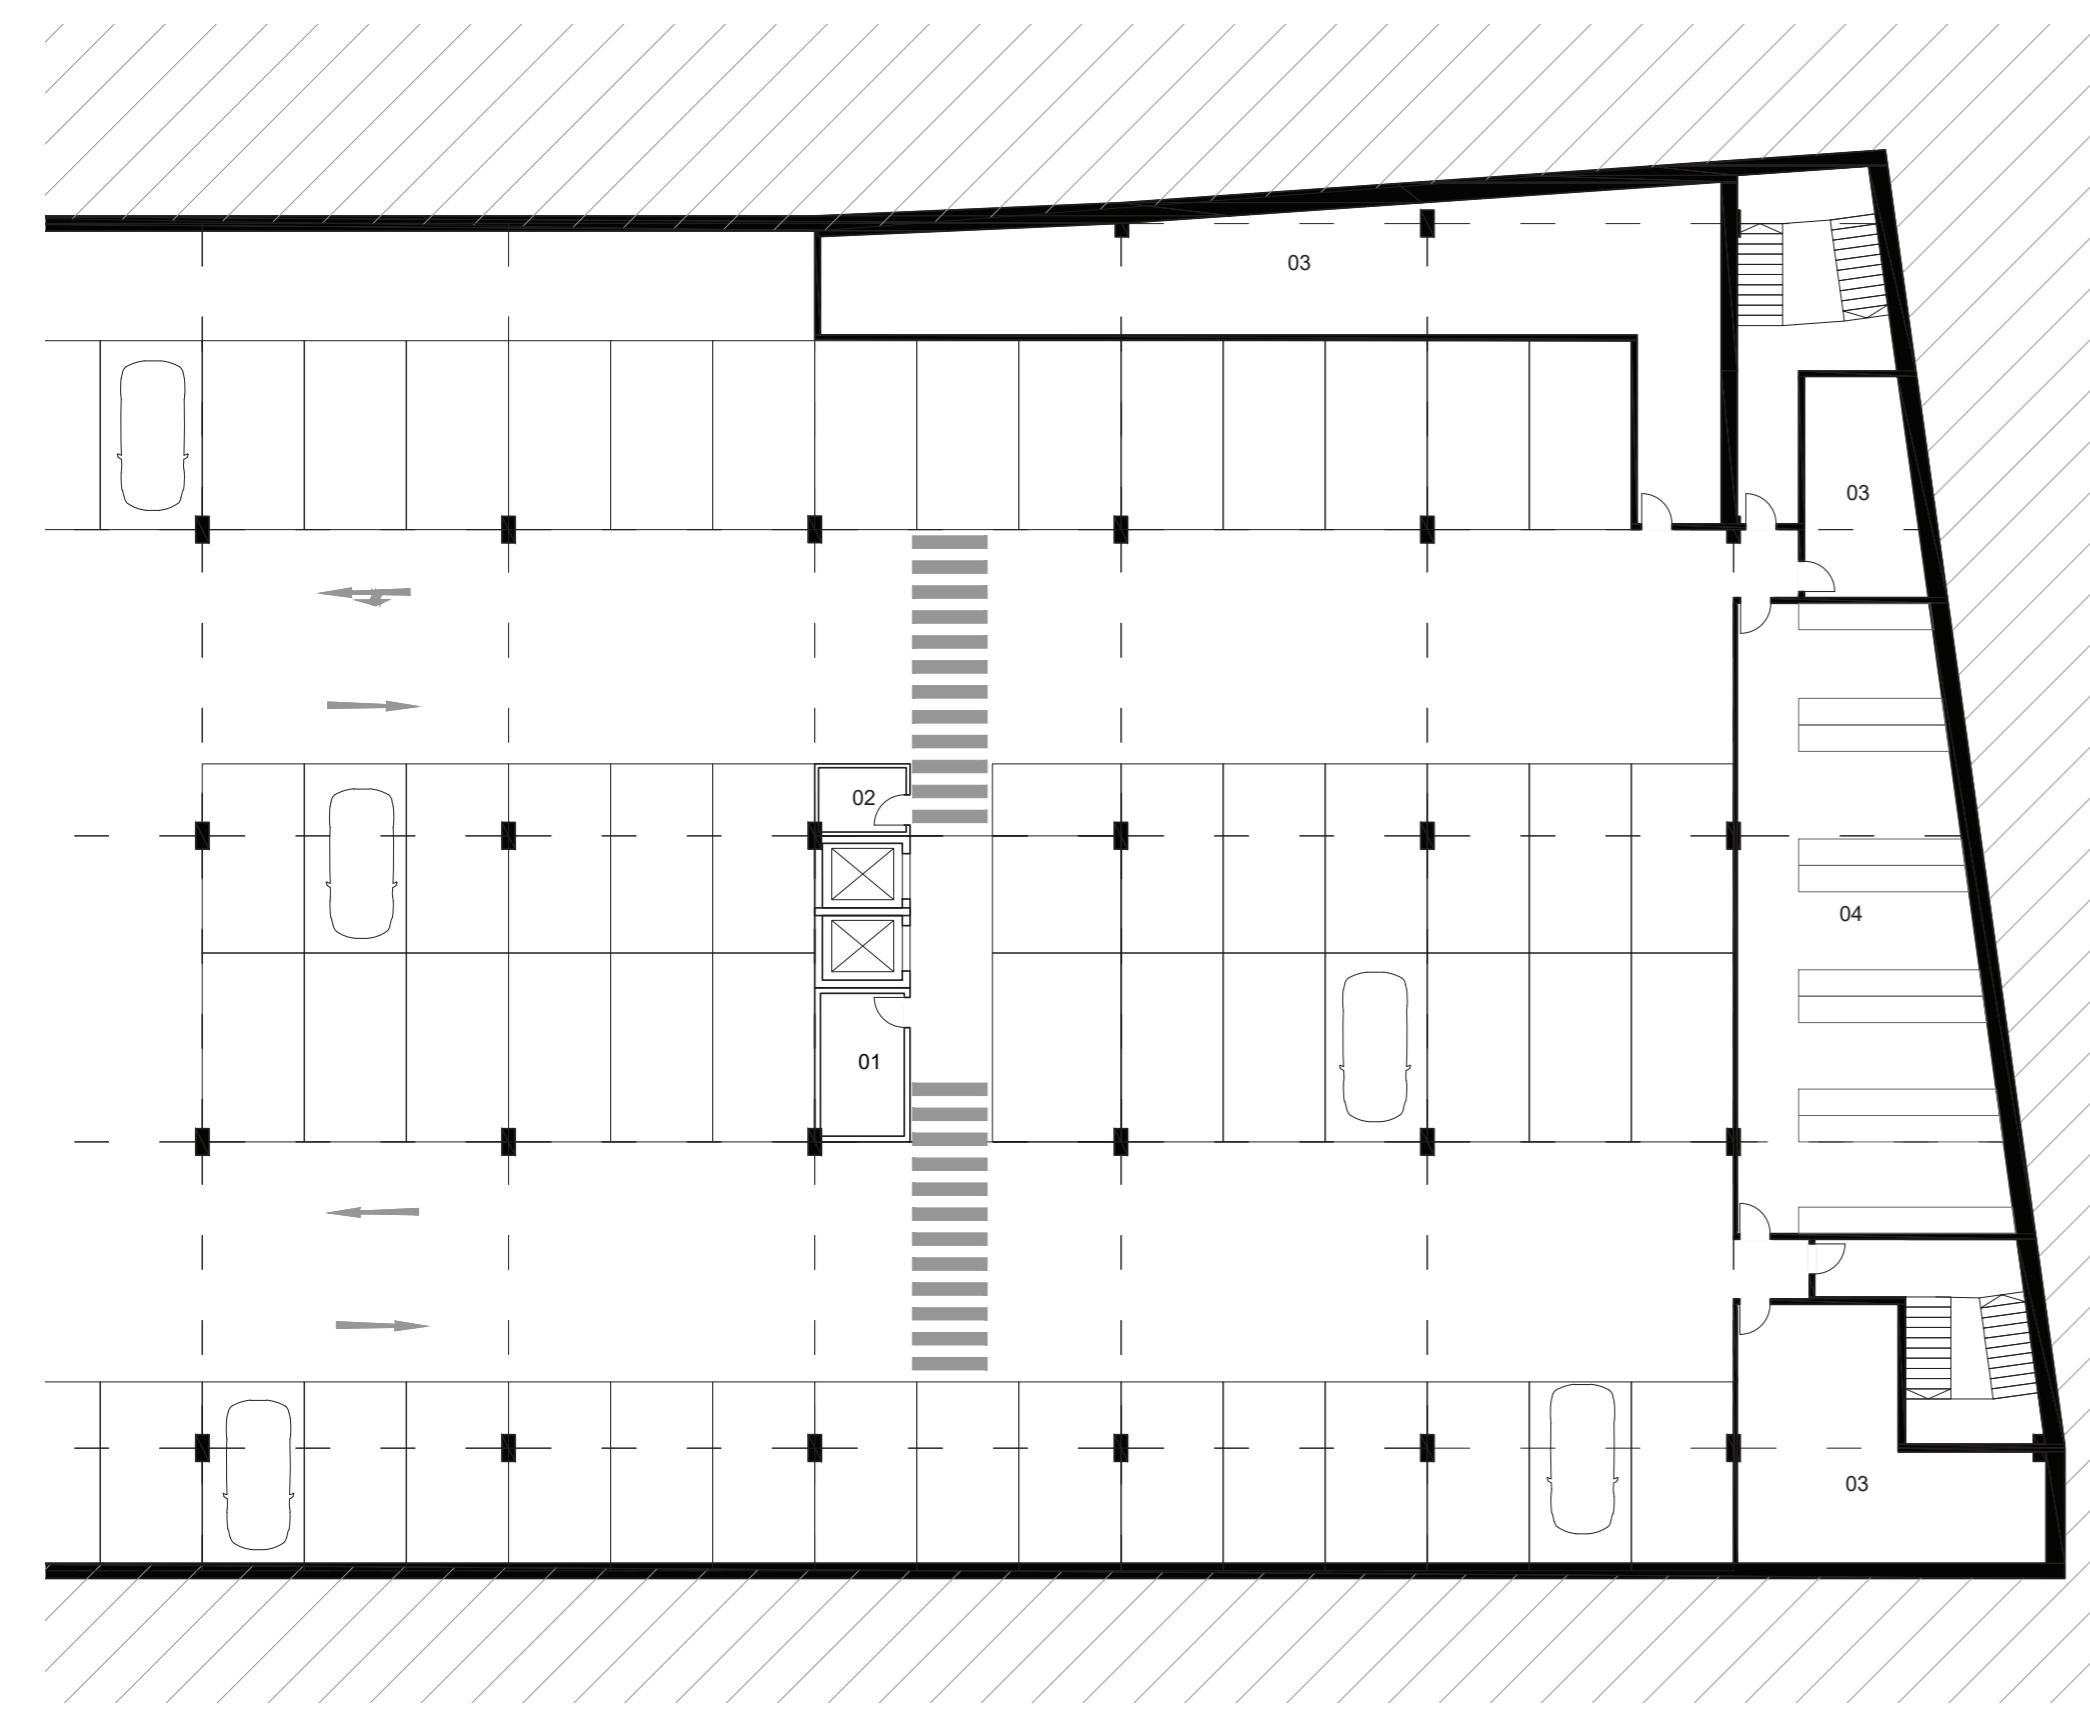

Západní pohled M:200