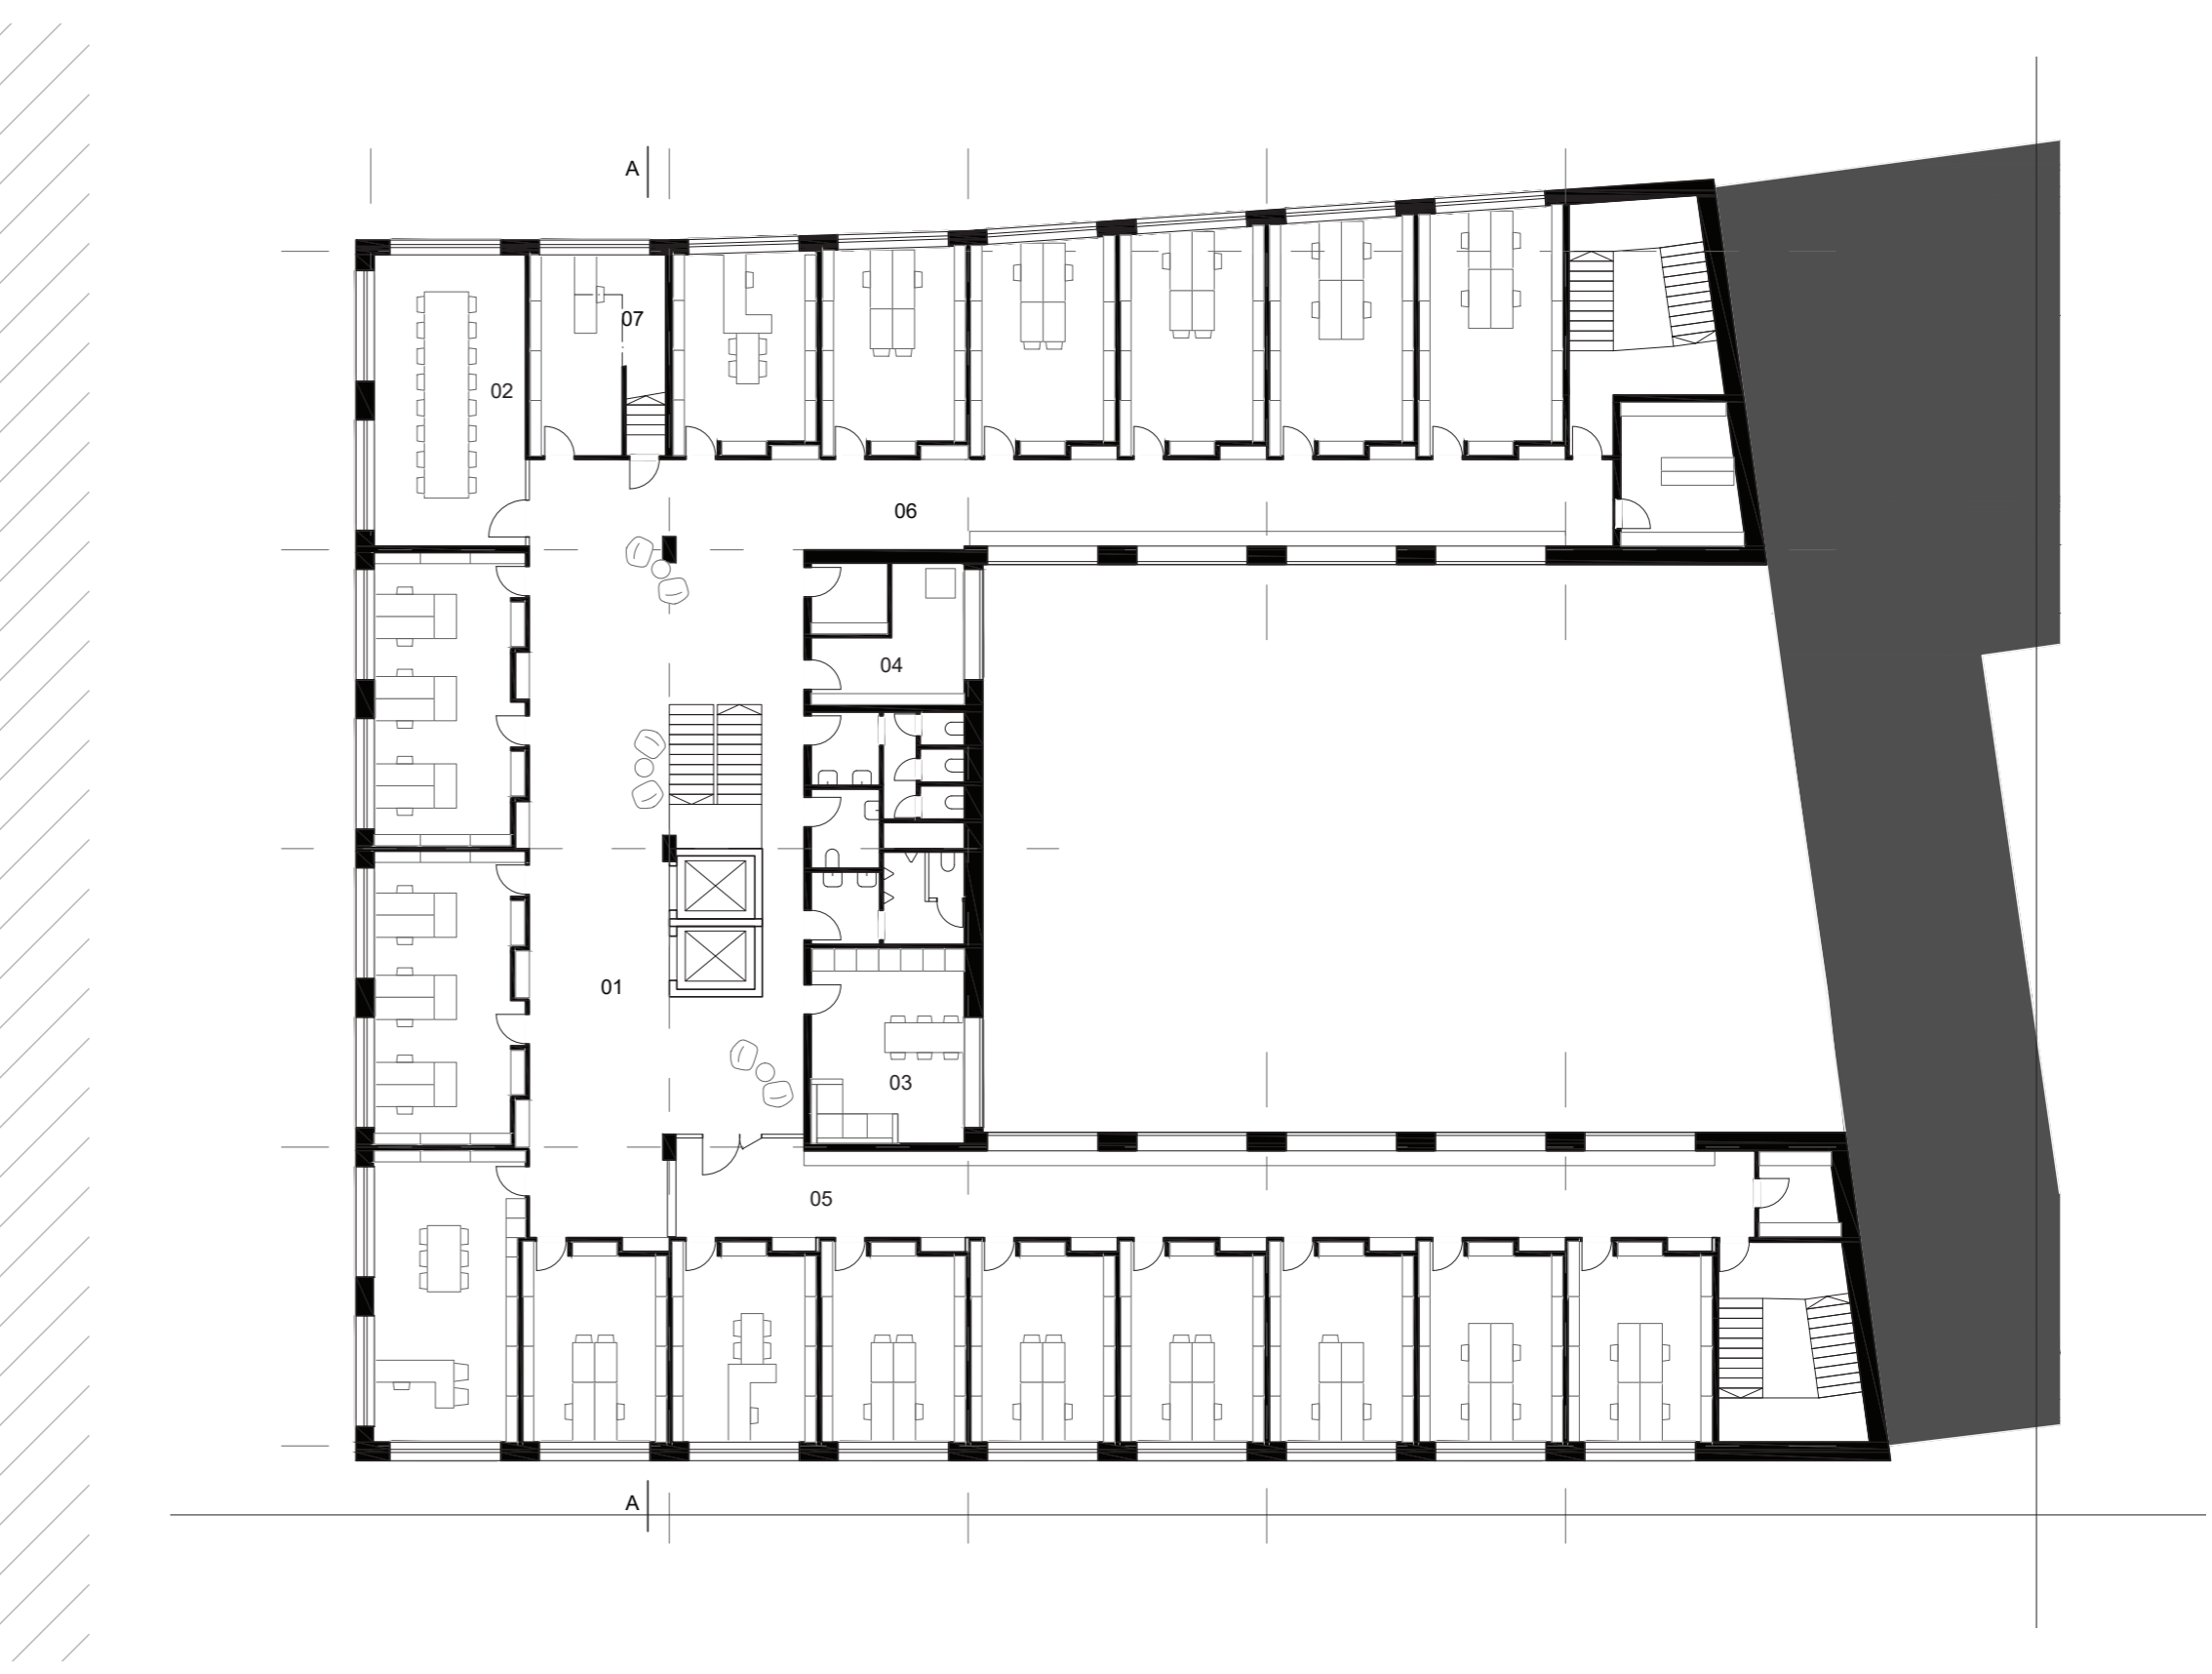

Řez A-A, M:200