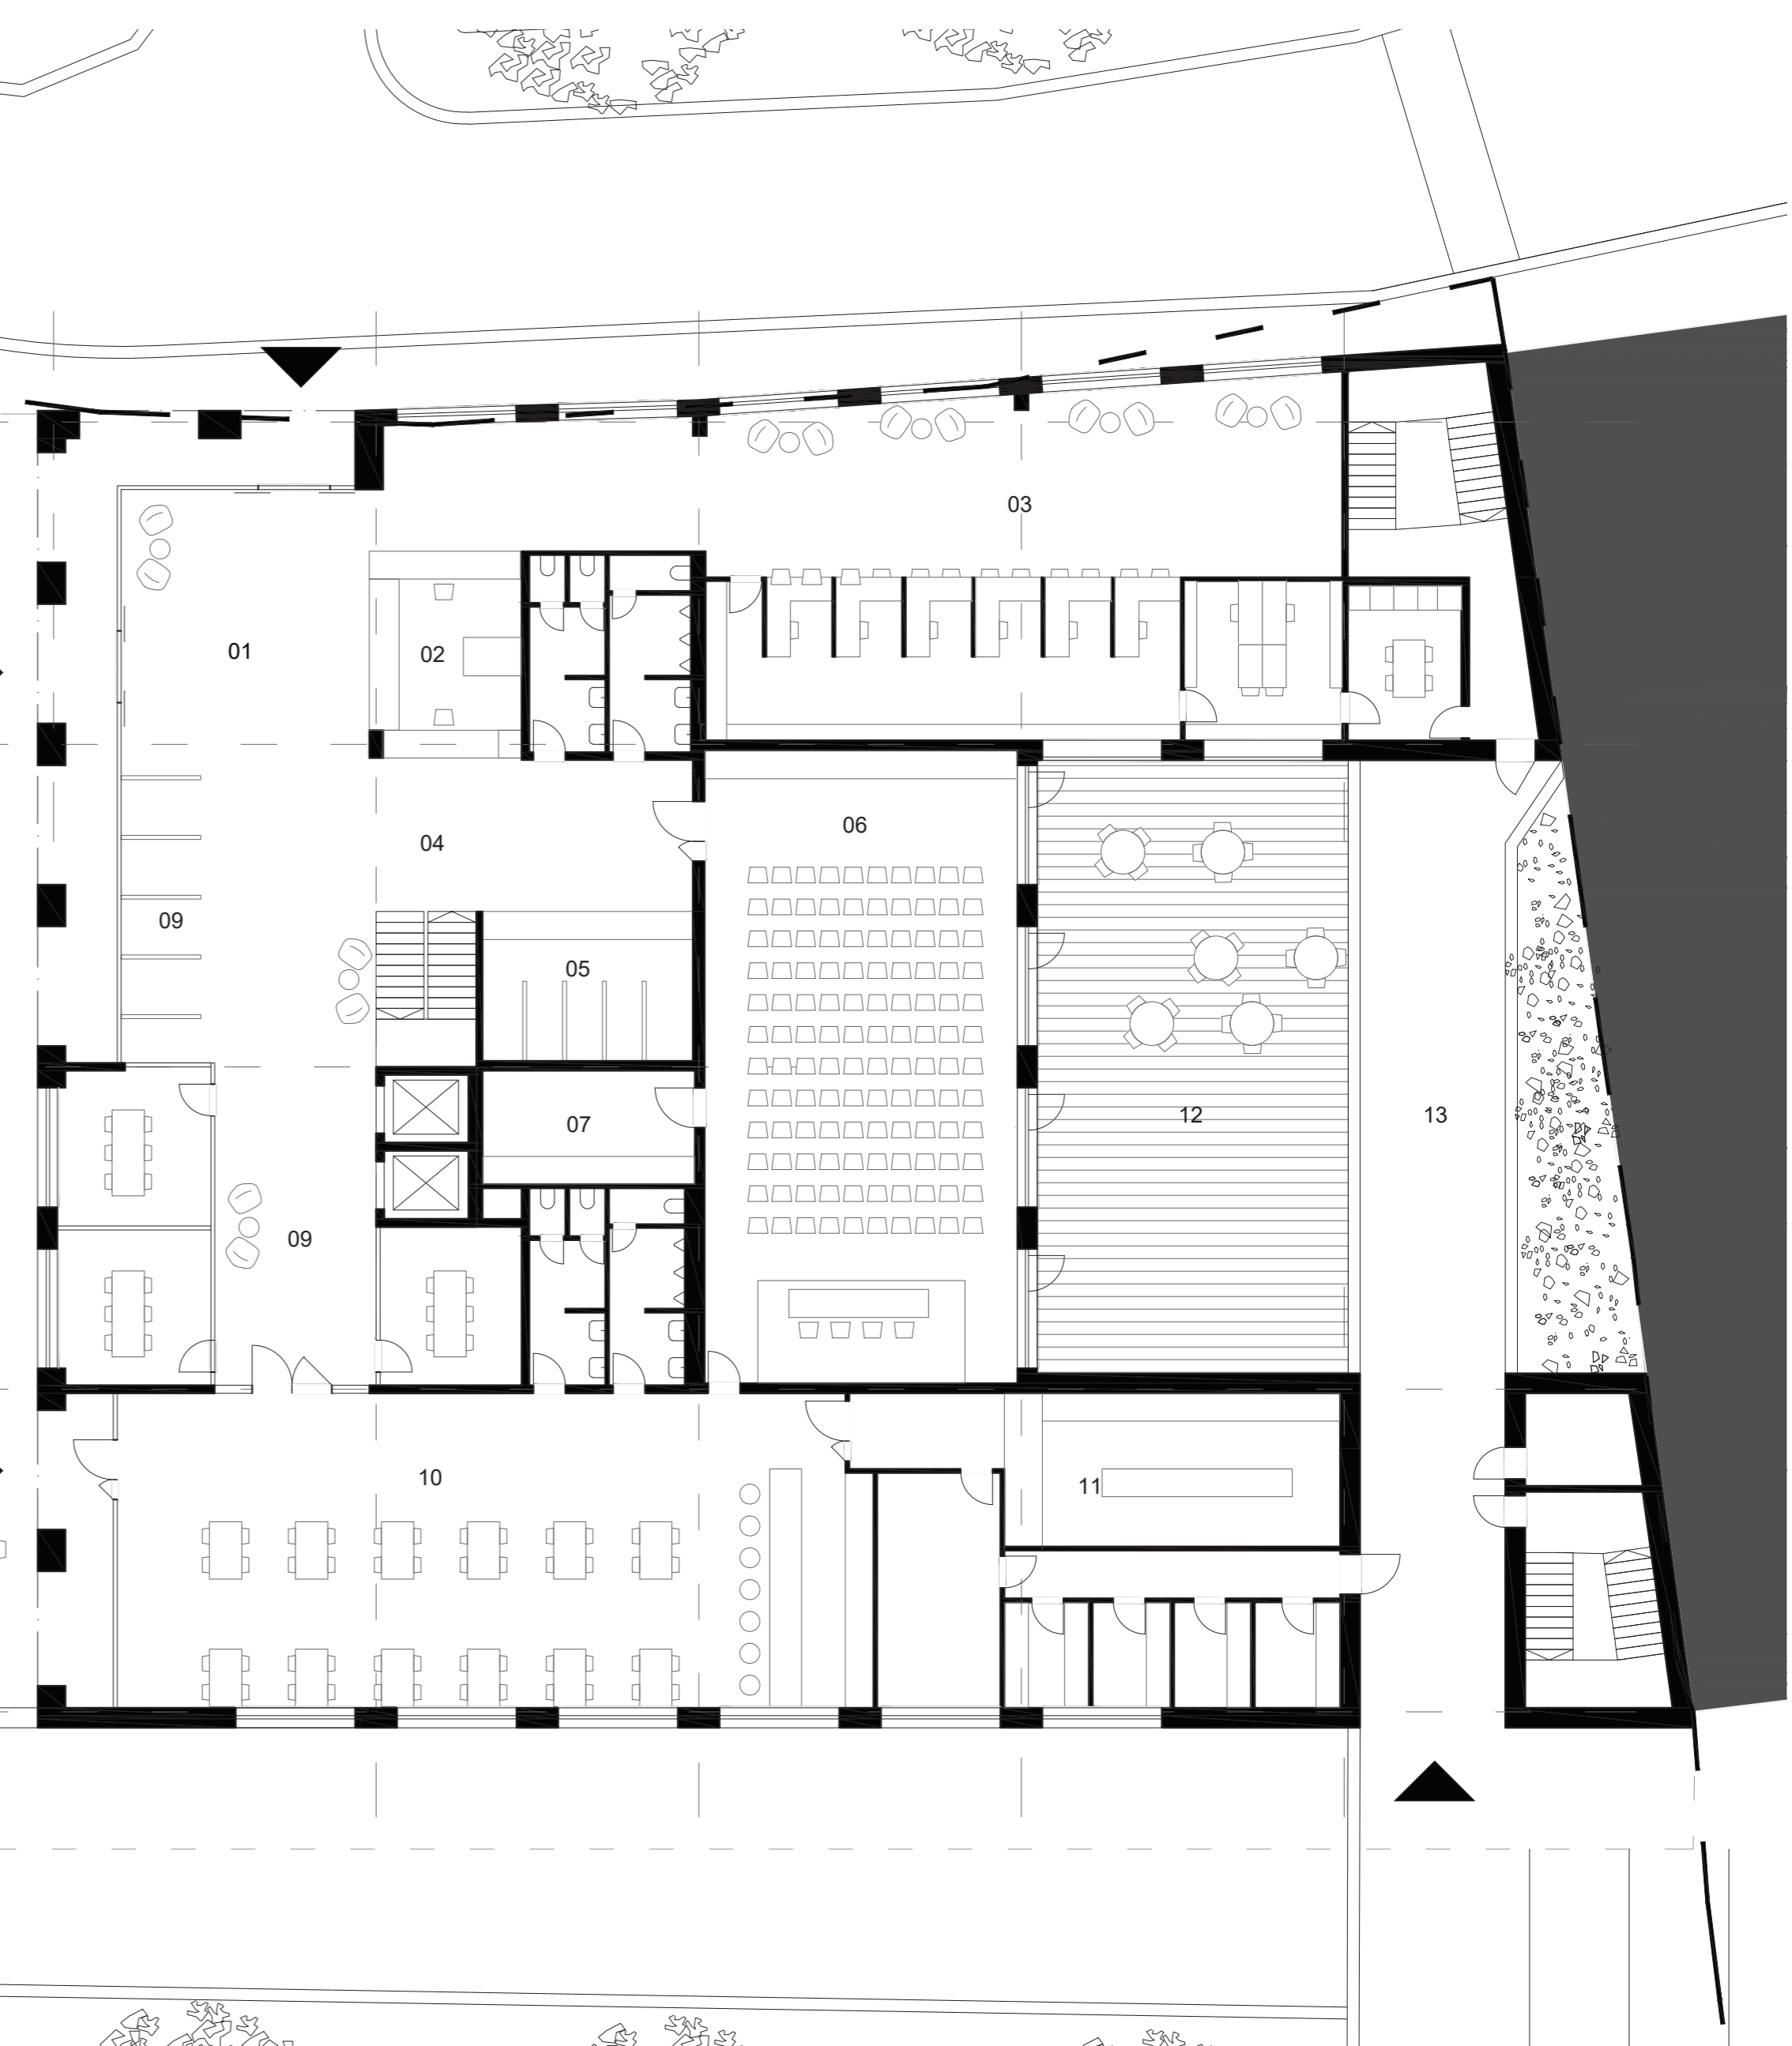

Půdorys 3.NP M:200