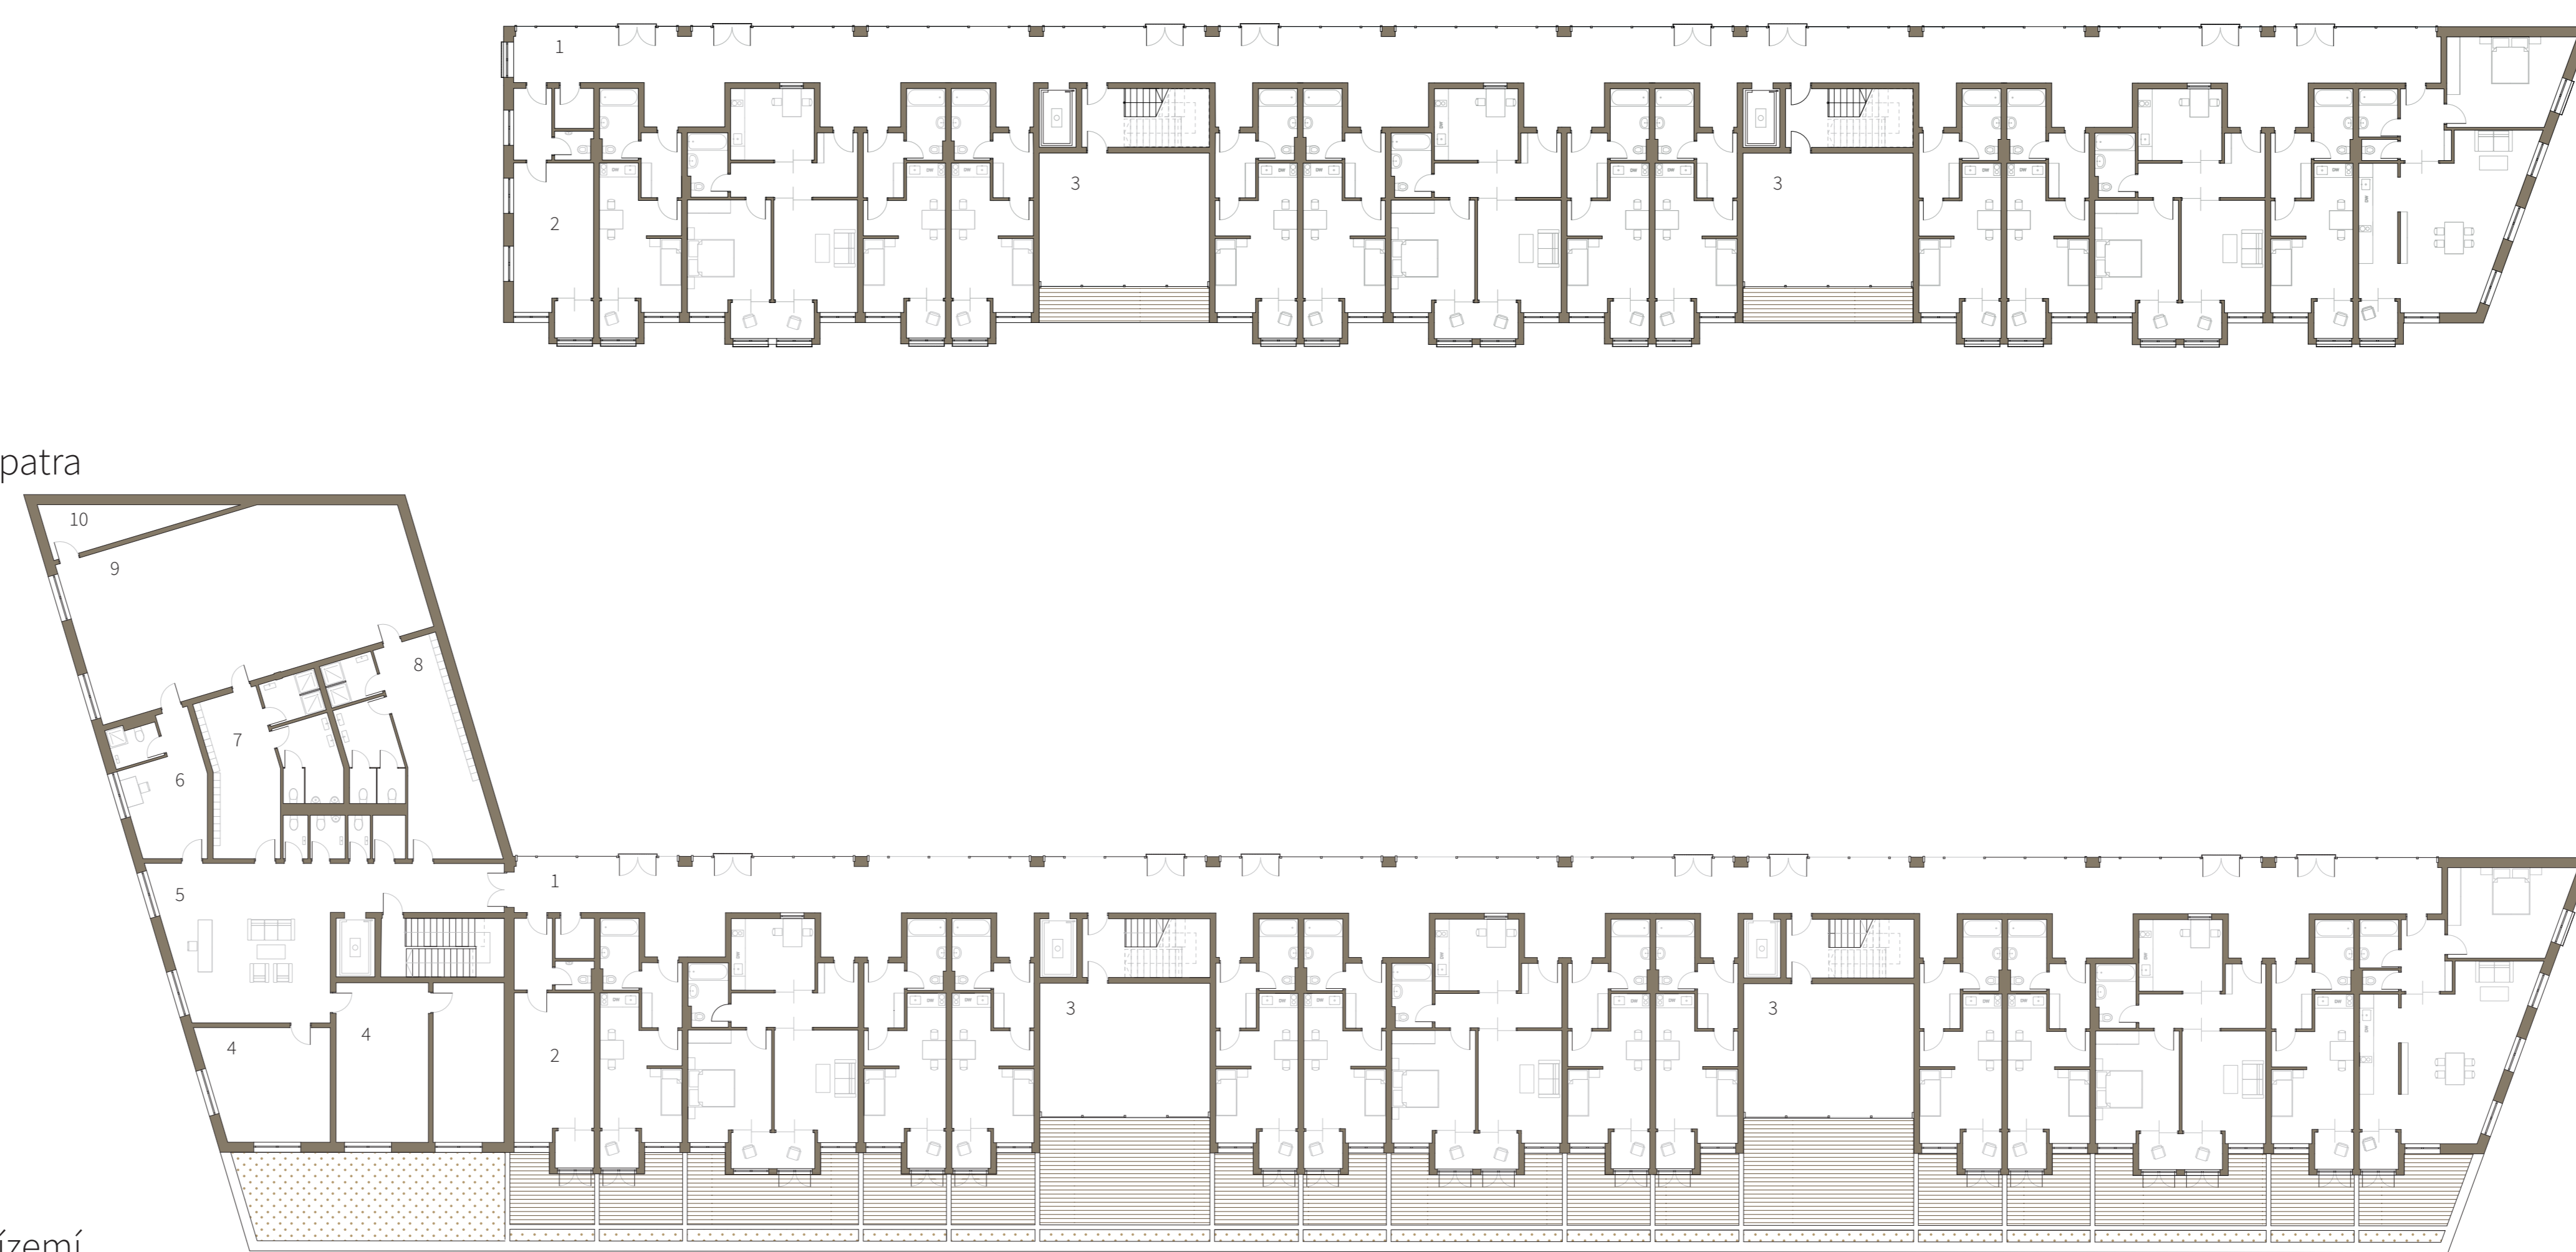

Půdorys typického patra

Půdorys 1. patra

Půdorys přízemí

Legenda

- strom
- plochy zeleně
- terasa
- pěší zóna
- Nisa
- pojízdná plocha/ parkování
- zástavba
- opěrná zeď

- 1 obytná chodba
- 2 sesterna
- 3 klubovna
- 4 praktický lékař
- 5 čekárna
- 6 zázemí personal
- 7 šatna návštěvníky — muži
- 8 šatna návštěvníky — ženy
- 9 tělocvična
- 10 sklad
- 11 recepce
- 12 obchod
- 13 jazyková škola
- 14 vstup
- 15 odpad
- 16 restaurační místnost
- 17 varna
- 18 plocha pro pronajem
- 19 rampa do podzemní garáže
- 20 skladování pro údržbu pozemku/ rezerva