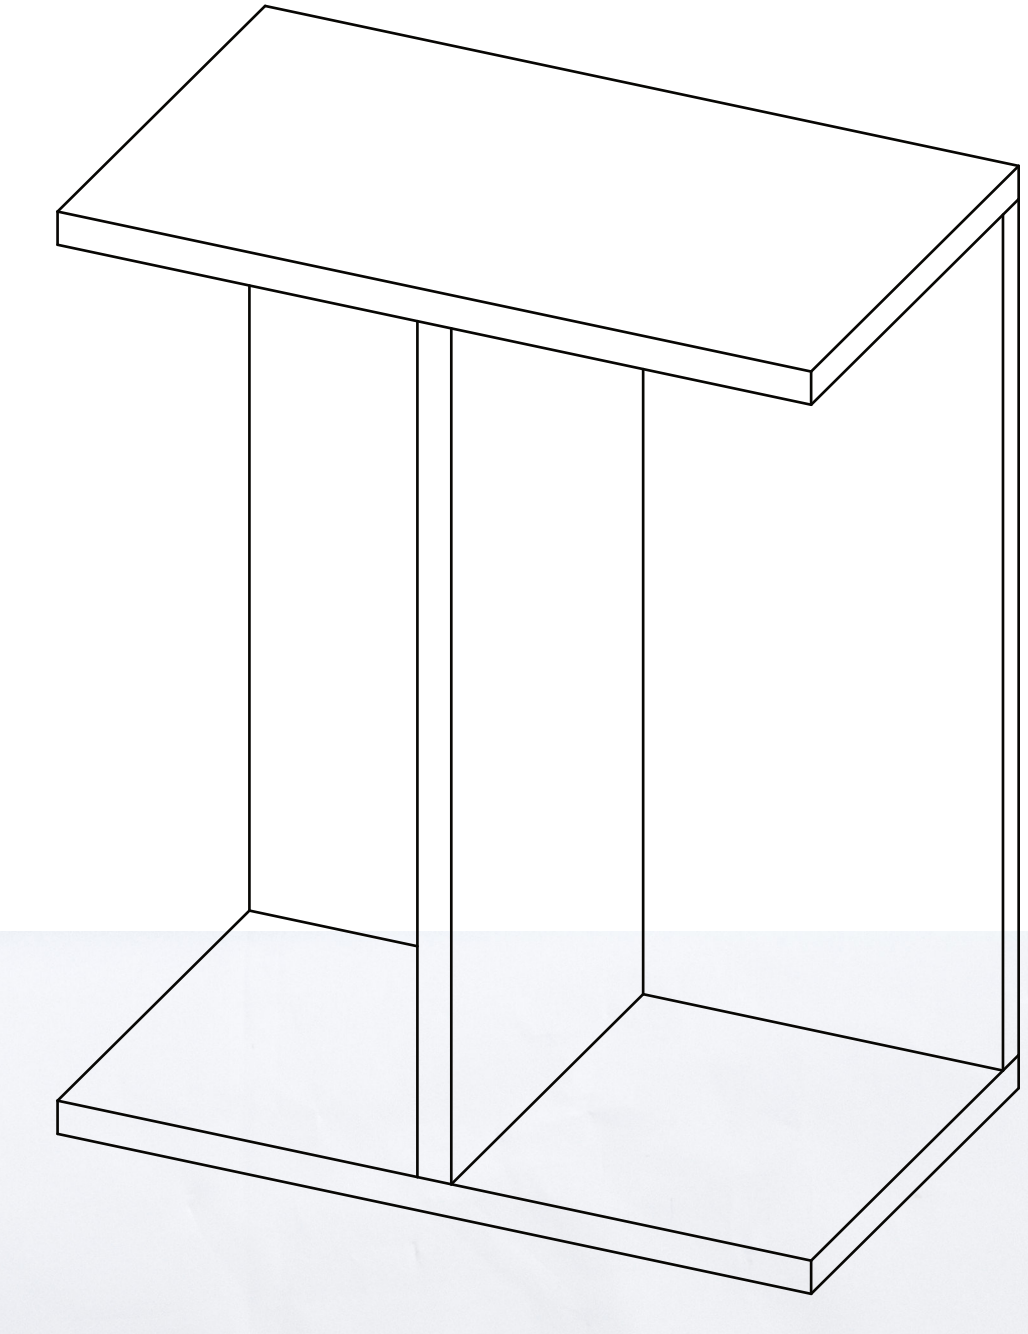

KOLEKCE MULTIFUNKČNÍHO INTERIÉROVÉHO NÁBYTKU

Kolekce si klade za cíl vytvořit solidní základ produktového portfolia začínající značky ANYZ. Nábytek je určený pro solitérní použití koncovým zákazníkem, ale také pro prezentační účely značky. Důraz je kladen především na zasazení do reálného ekonomického kontextu a vhodné estetické a funkční zaměření na cílovou skupinu značky.