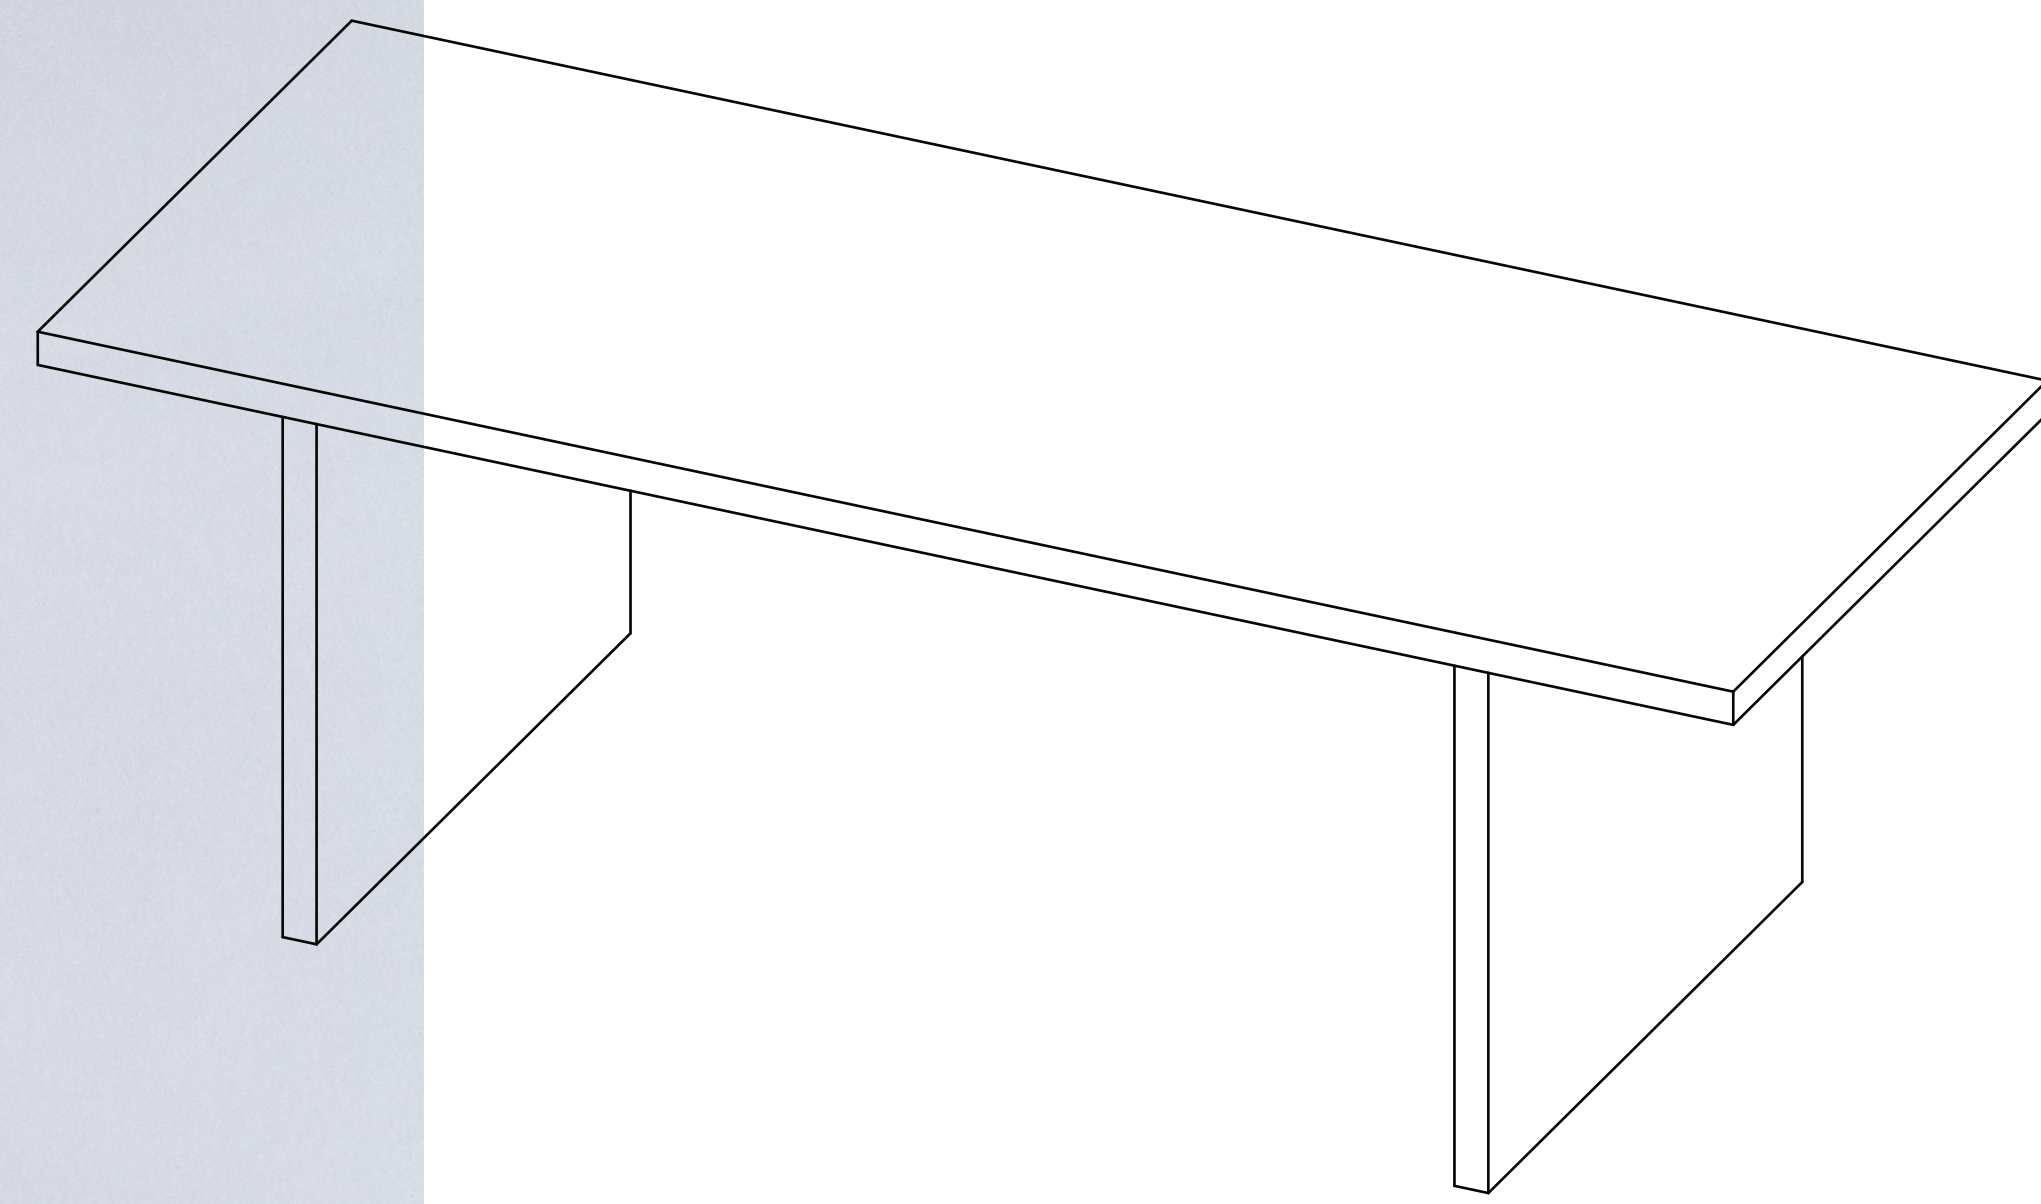

KOLEKCE MULTIFUNKČNÍHO INTERIÉROVÉHO NÁBYTKU

Kolekce si klade za cíl vytvořit solidní základ produktového portfolia začínající značky ANYZ. Nábytek je určený pro solitérní použití koncovým zákazníkem, ale také pro prezentační účely značky. Důraz je kladen především na zasazení do reálného ekonomického kontextu a vhodné estetické a funkční zaměření na cílovou skupinu značky.