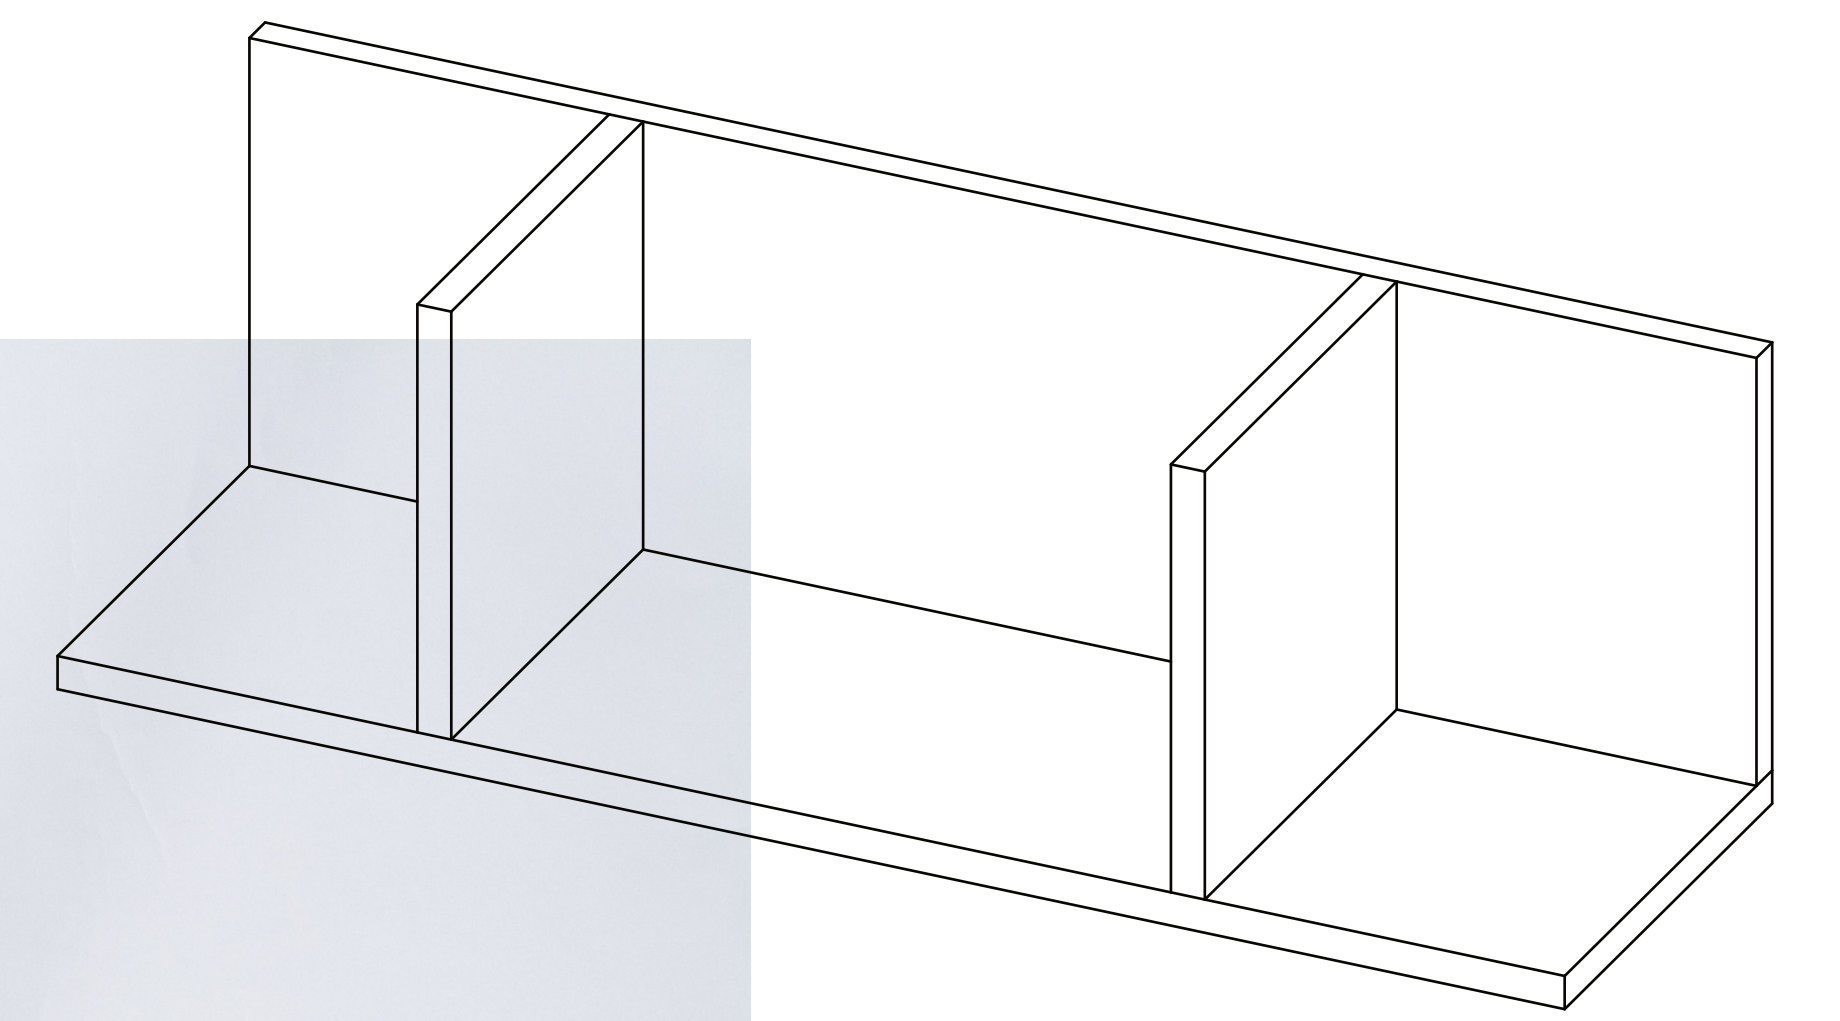

KOLEKCE MULTIFUNKČNÍHO INTERIÉROVÉHO NÁBYTKU

Kolekce si klade za cíl vytvořit solidní základ produktového portfolia začínající značky ANYZ. Nábytek je určený pro solitérní použití koncovým zákazníkem, ale také pro prezentační účely značky. Důraz je kladen především na zasazení do reálného ekonomického kontextu a vhodné estetické a funkční zaměření na cílovou skupinu značky.