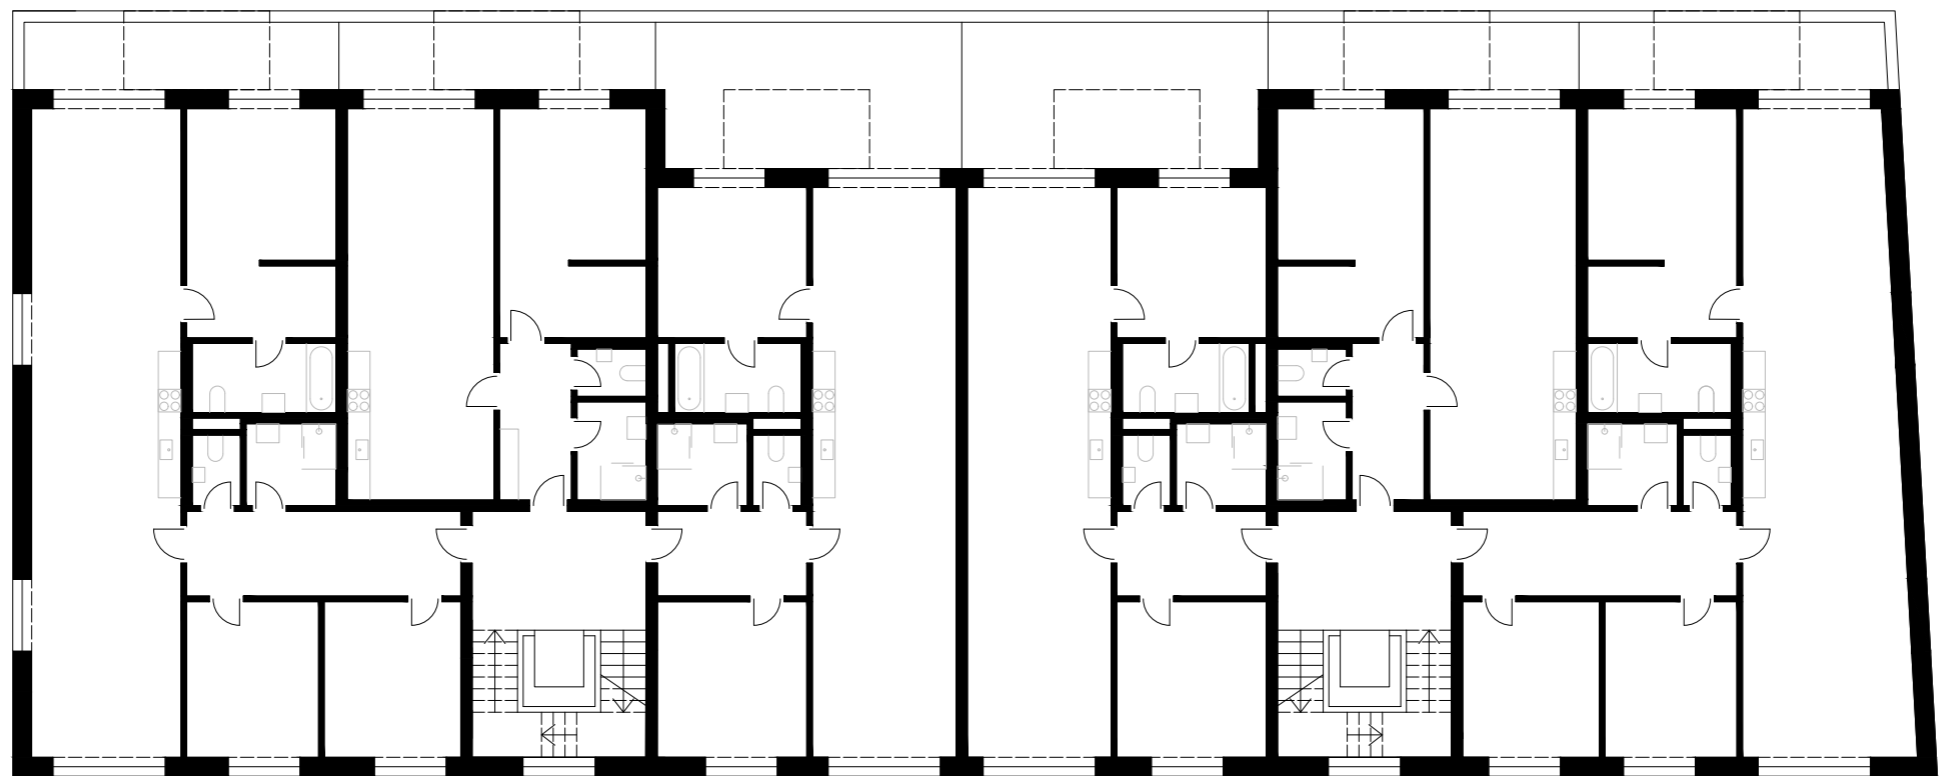

*Proluka Na Františku, Praha 1, Staré Město  
Zuzana Stašková, ATZB  
Ateliér Lábus/Šrámek, FA ČVUT Praha, ZS 2022/23*

0 2 10

-1NP: PODZEMNÍ GARÁŽ

1NP: PARTER

0 2 10

2 A 3NP

0 2 10

3 A 4NP

0 2 10

6NP

*POHLED JIH*

*POHLED ZÁPAD*

*POHLED SEVER*

*POHLED VÝCHOD*

PŘÍČNÝ ŘEZ

PODÉLNÝ ŘEZ