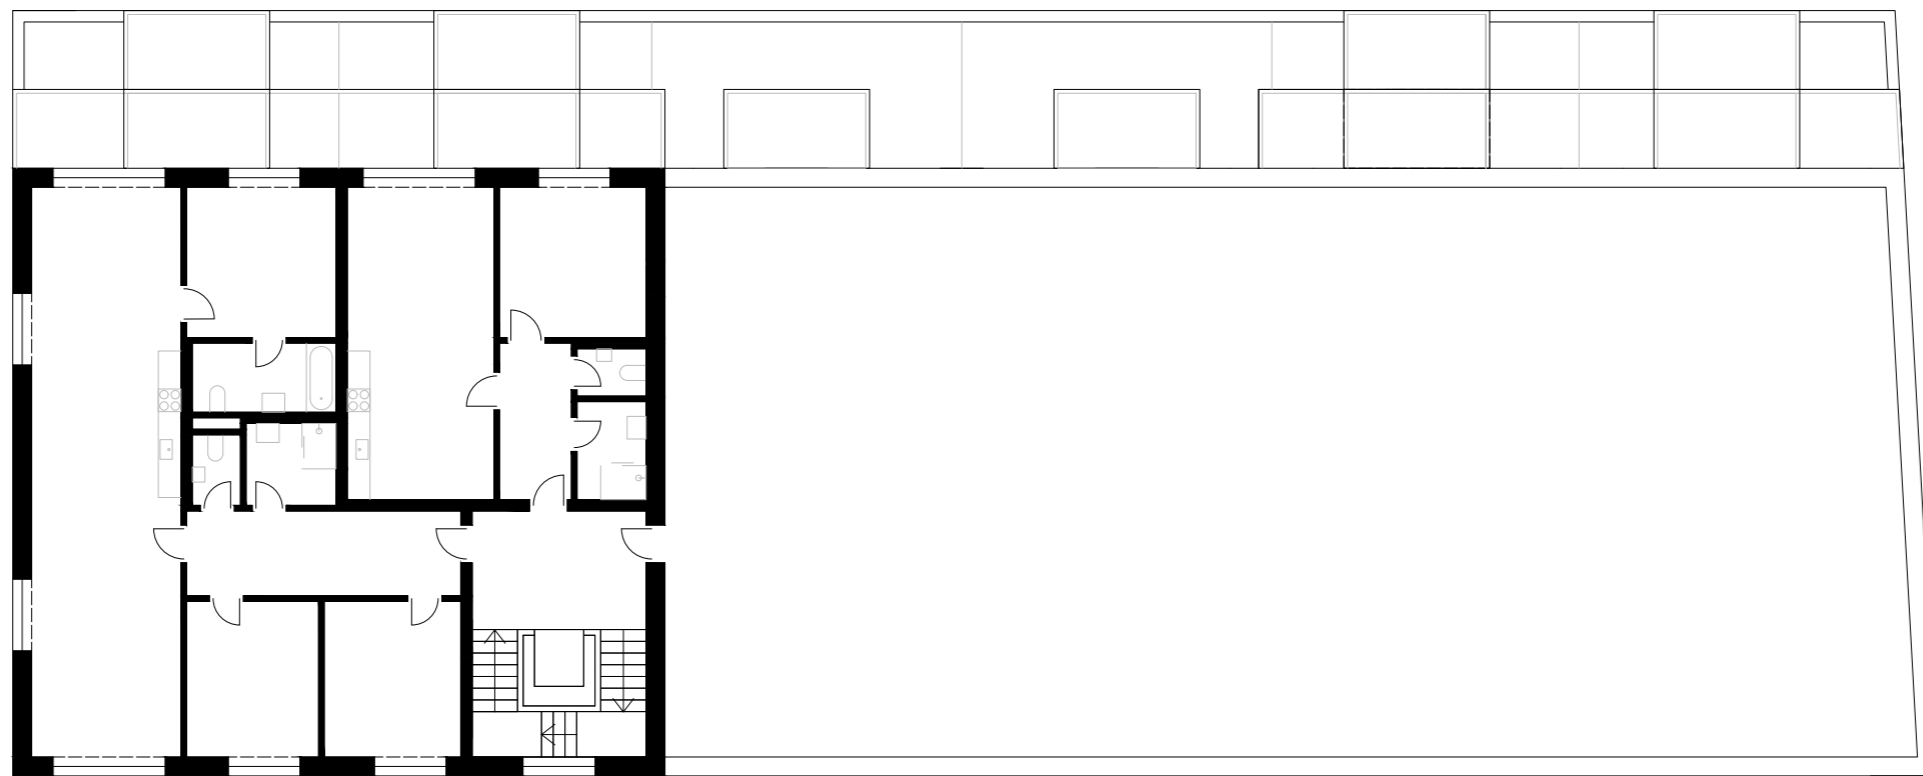

*Proluka Na Františku, Praha 1, Staré Město  
Zuzana Stašková, ATZB  
Ateliér Lábus/Šrámek, FA ČVUT Praha, ZS 2022/23*

0 2 10

-1NP: PODZEMNÍ GARÁŽ

1NP: PARTER

0 2 10

2 A 3NP

0 2 10

3 A 4NP

0 2 10

6NP

*POHLED JIH*

*POHLED ZÁPAD*

*POHLED SEVER*

*POHLED VÝCHOD*

PŘÍČNÝ ŘEZ

PODÉLNÝ ŘEZ