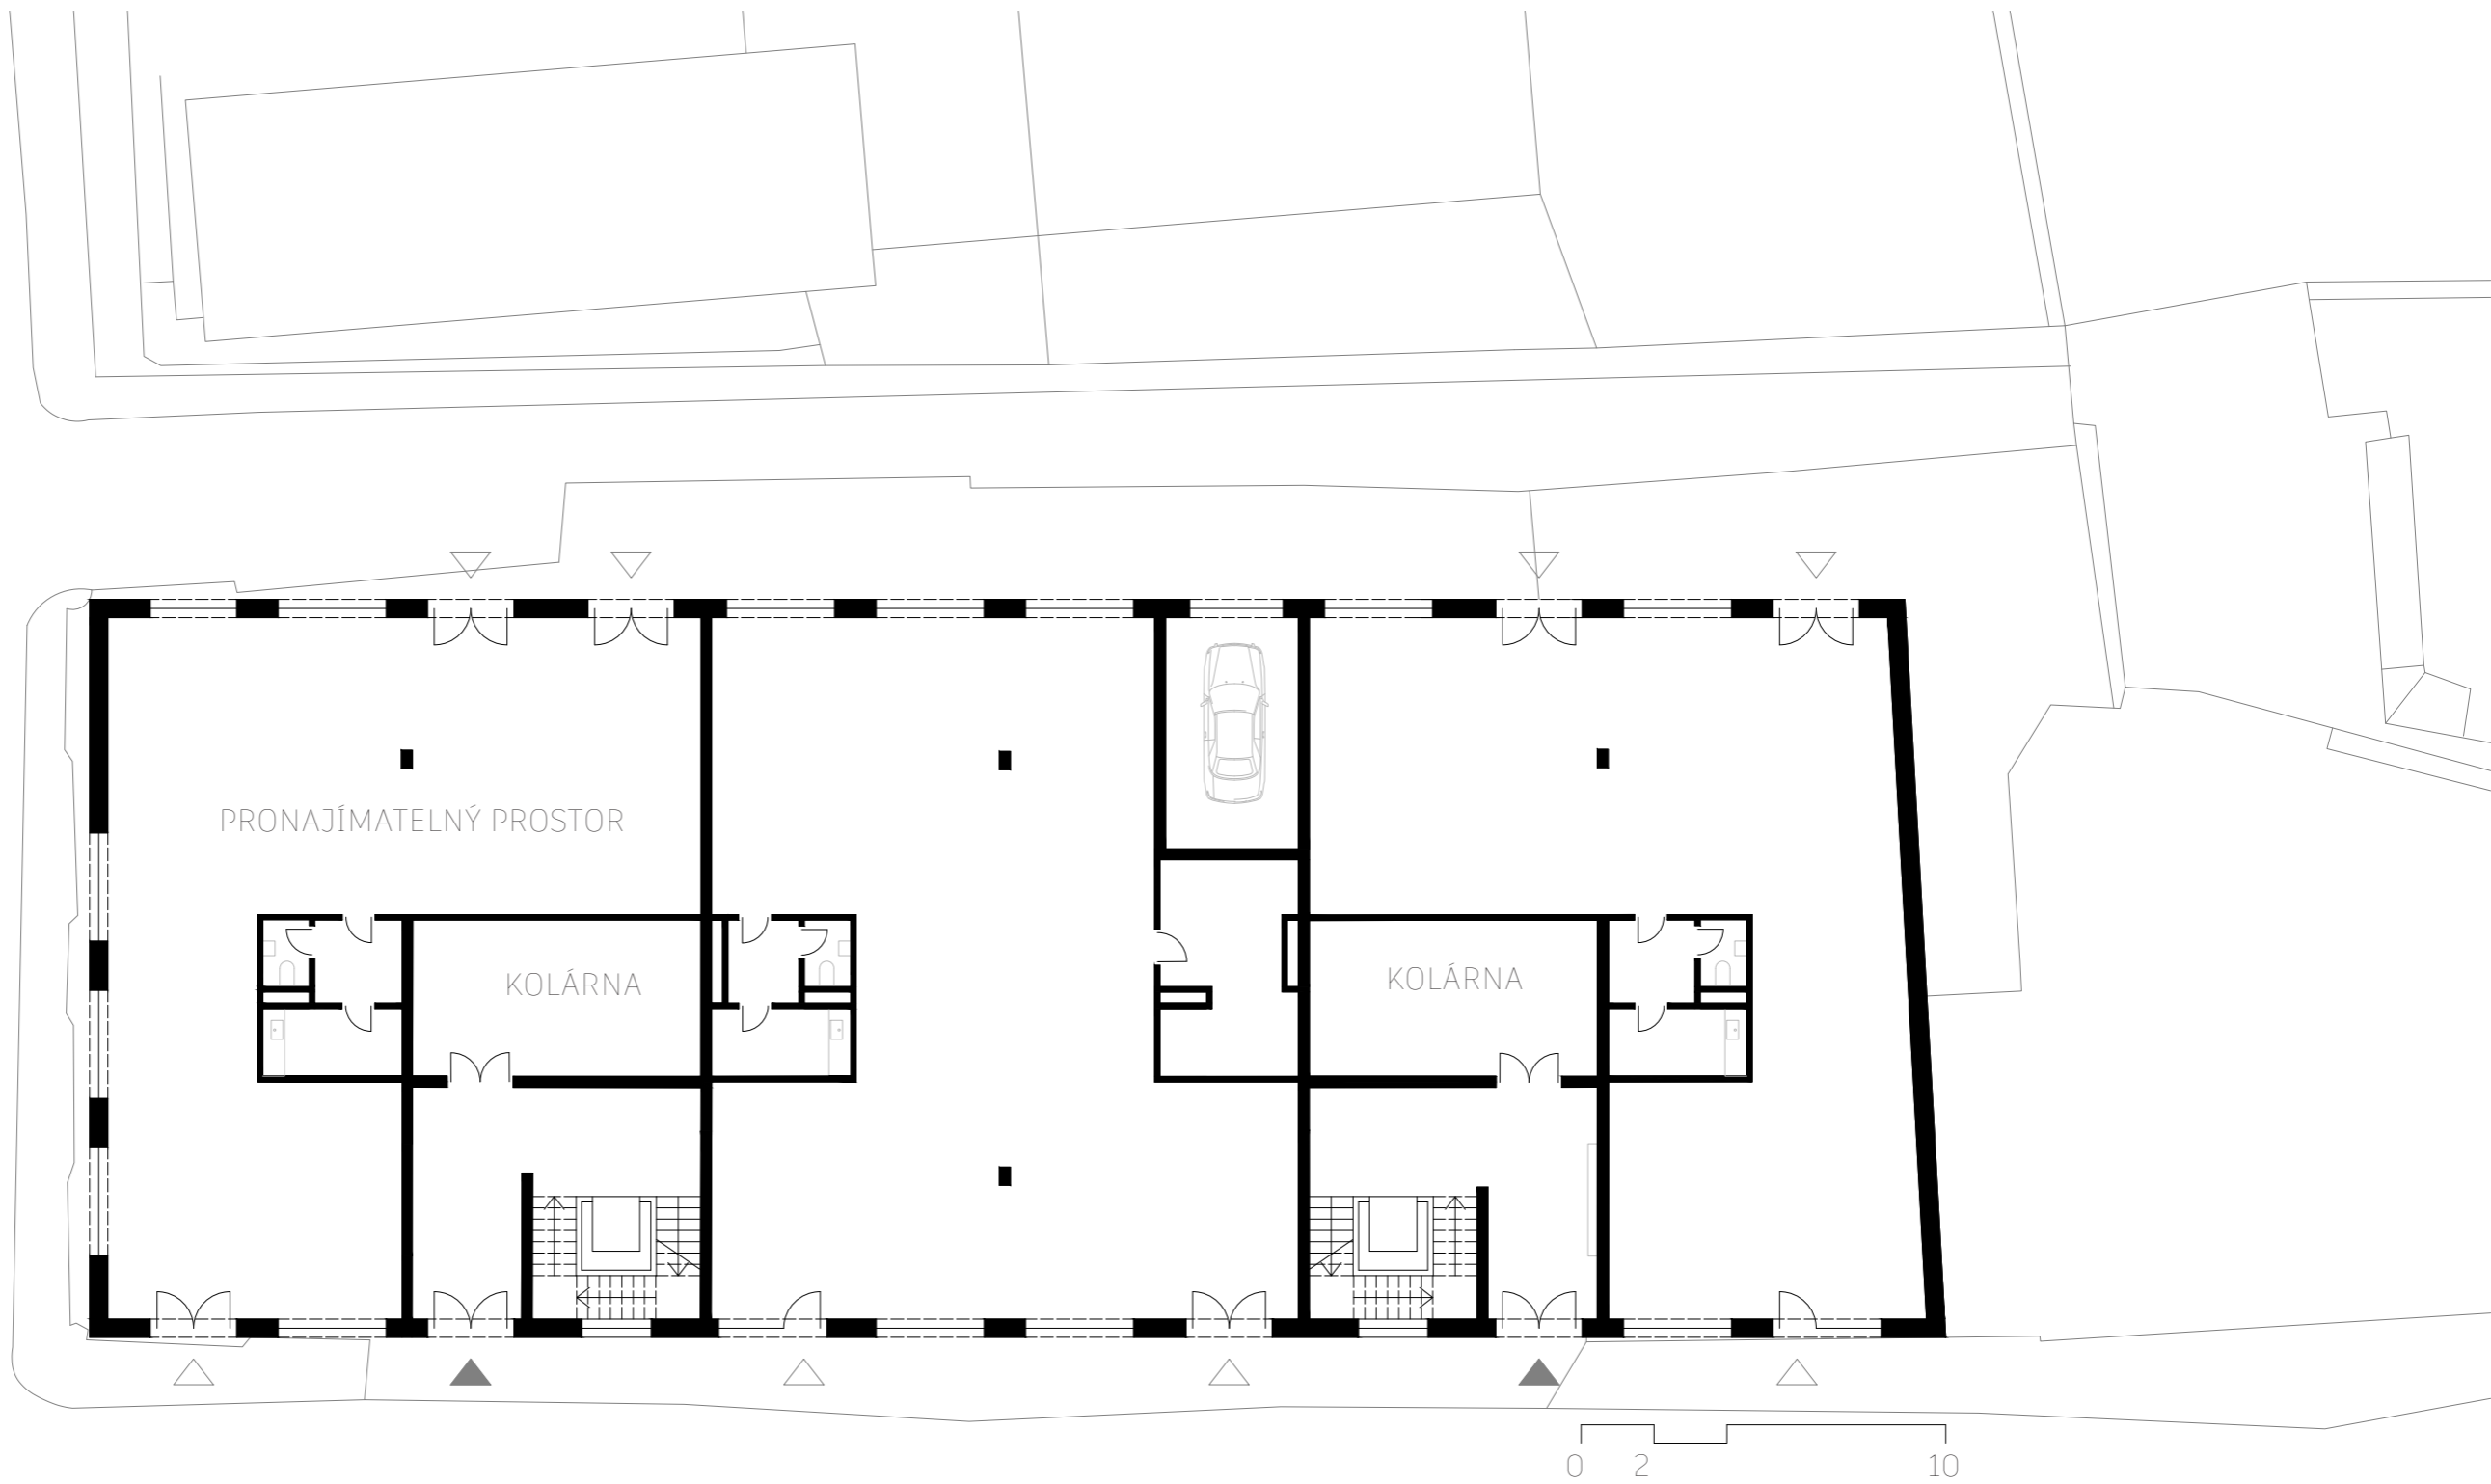

*Proluka Na Františku, Praha 1, Staré Město  
Zuzana Stašková, ATZB  
Ateliér Lábus/Šrámek, FA ČVUT Praha, ZS 2022/23*

0 2 10

-1NP: PODZEMNÍ GARÁŽ

1NP: PARTER

0 2 10

2 A 3NP

0 2 10

3 A 4NP

0 2 10

6NP

*POHLED JIH*

*POHLED ZÁPAD*

*POHLED SEVER*

*POHLED VÝCHOD*

PŘÍČNÝ ŘEZ

PODÉLNÝ ŘEZ