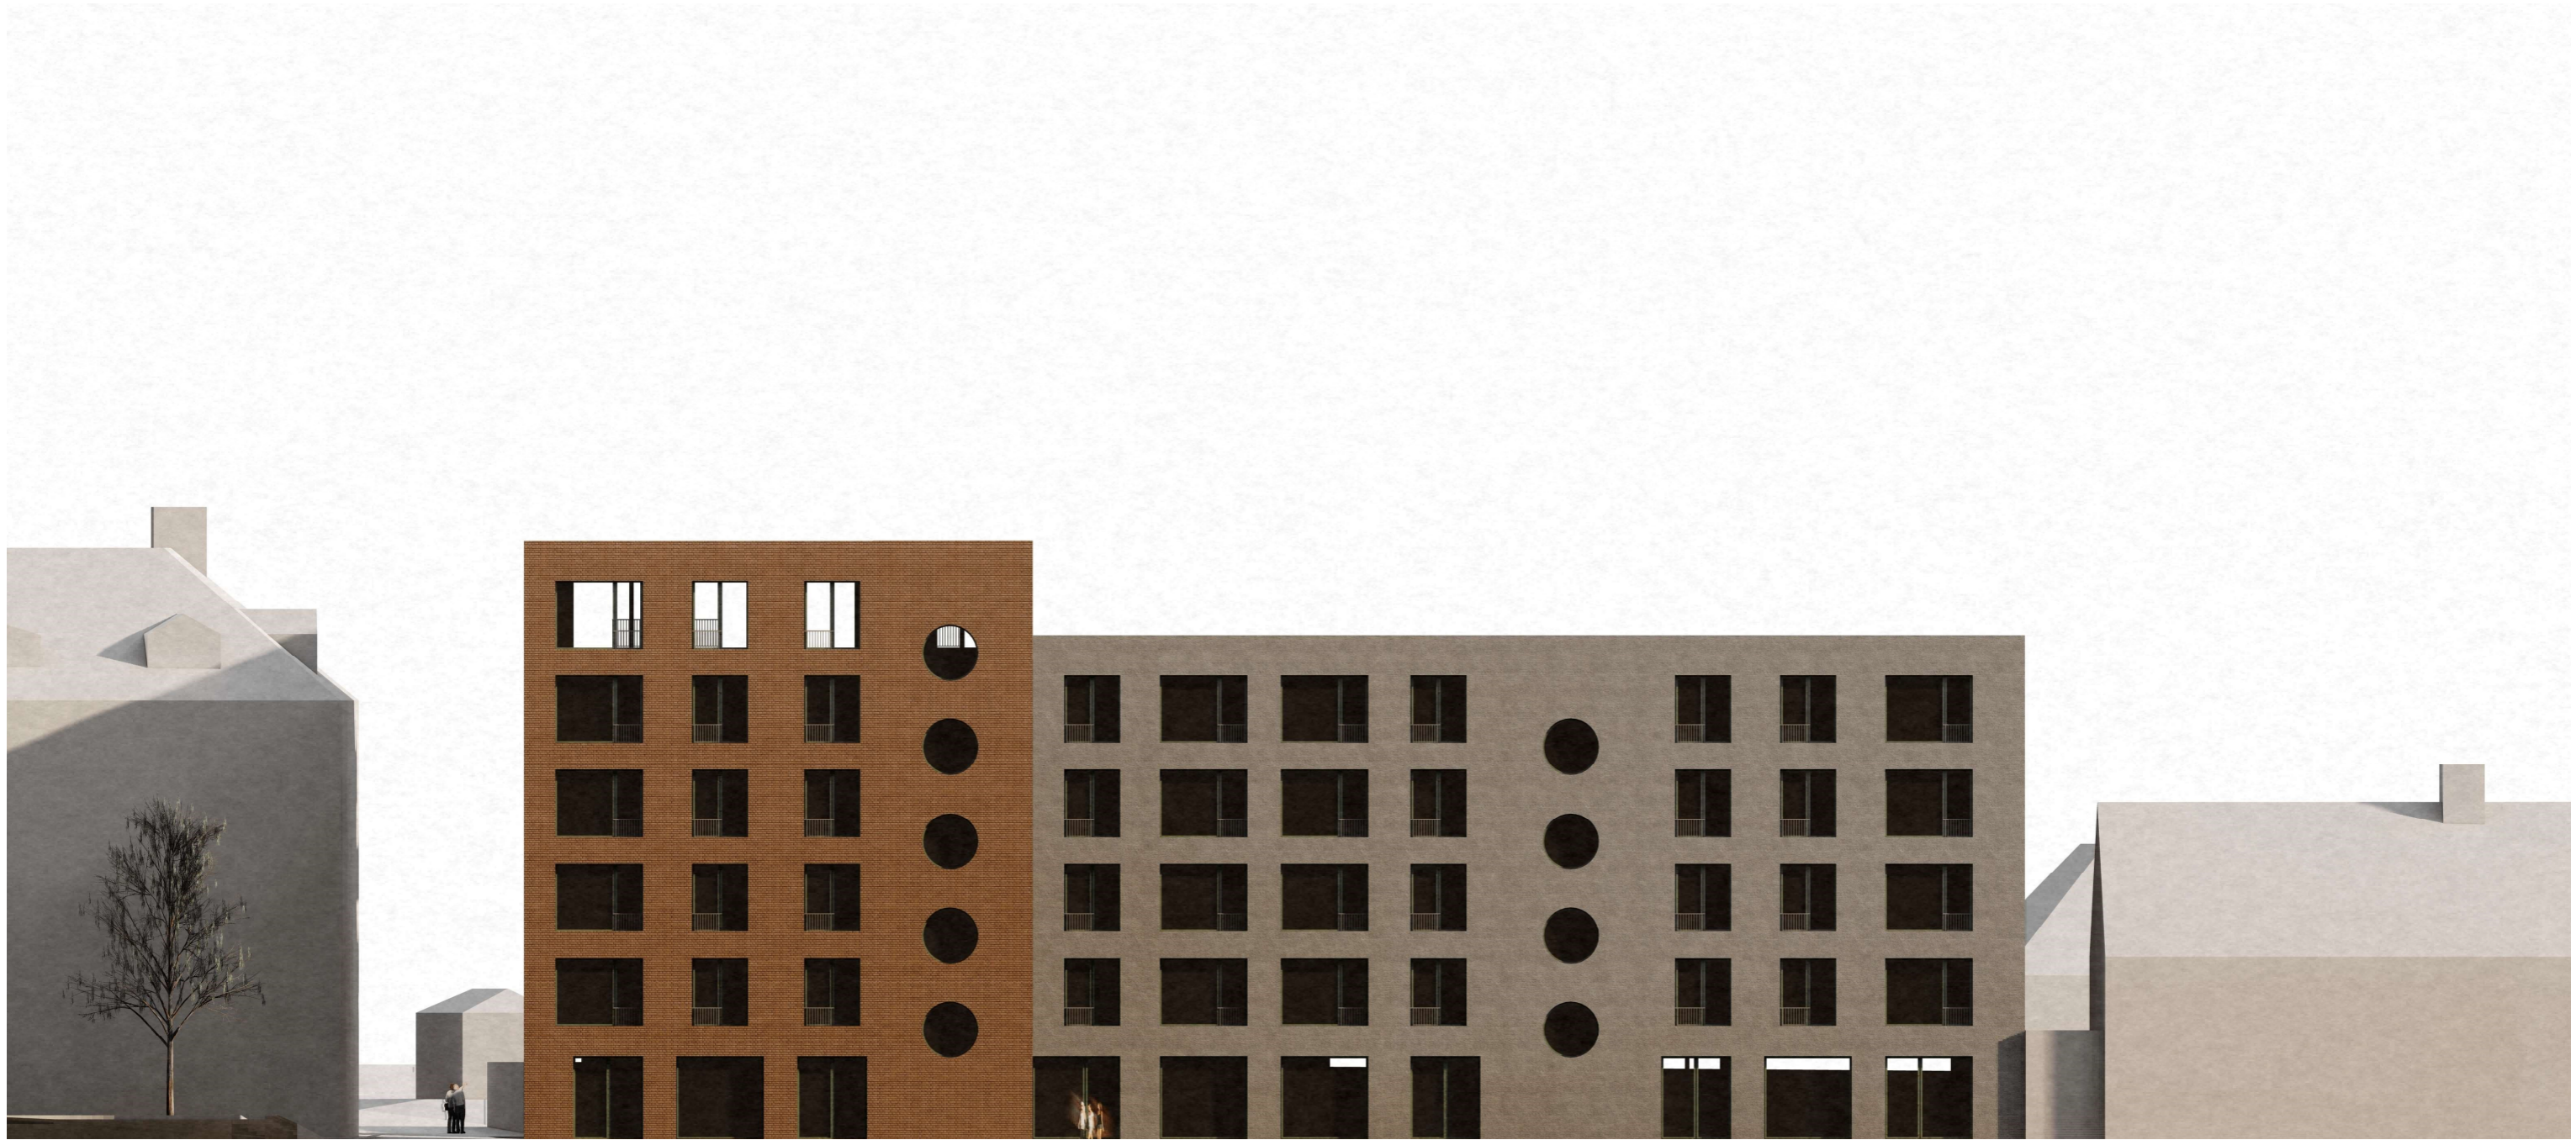

*Proluka Na Františku, Praha 1, Staré Město  
Zuzana Stašková, ATZB  
Ateliér Lábus/Šrámek, FA ČVUT Praha, ZS 2022/23*

0 2 10

-1NP: PODZEMNÍ GARÁŽ

1NP: PARTER

0 2 10

2 A 3NP

0 2 10

3 A 4NP

0 2 10

6NP

*POHLED JIH*

*POHLED ZÁPAD*

*POHLED SEVER*

*POHLED VÝCHOD*

PŘÍČNÝ ŘEZ

PODÉLNÝ ŘEZ