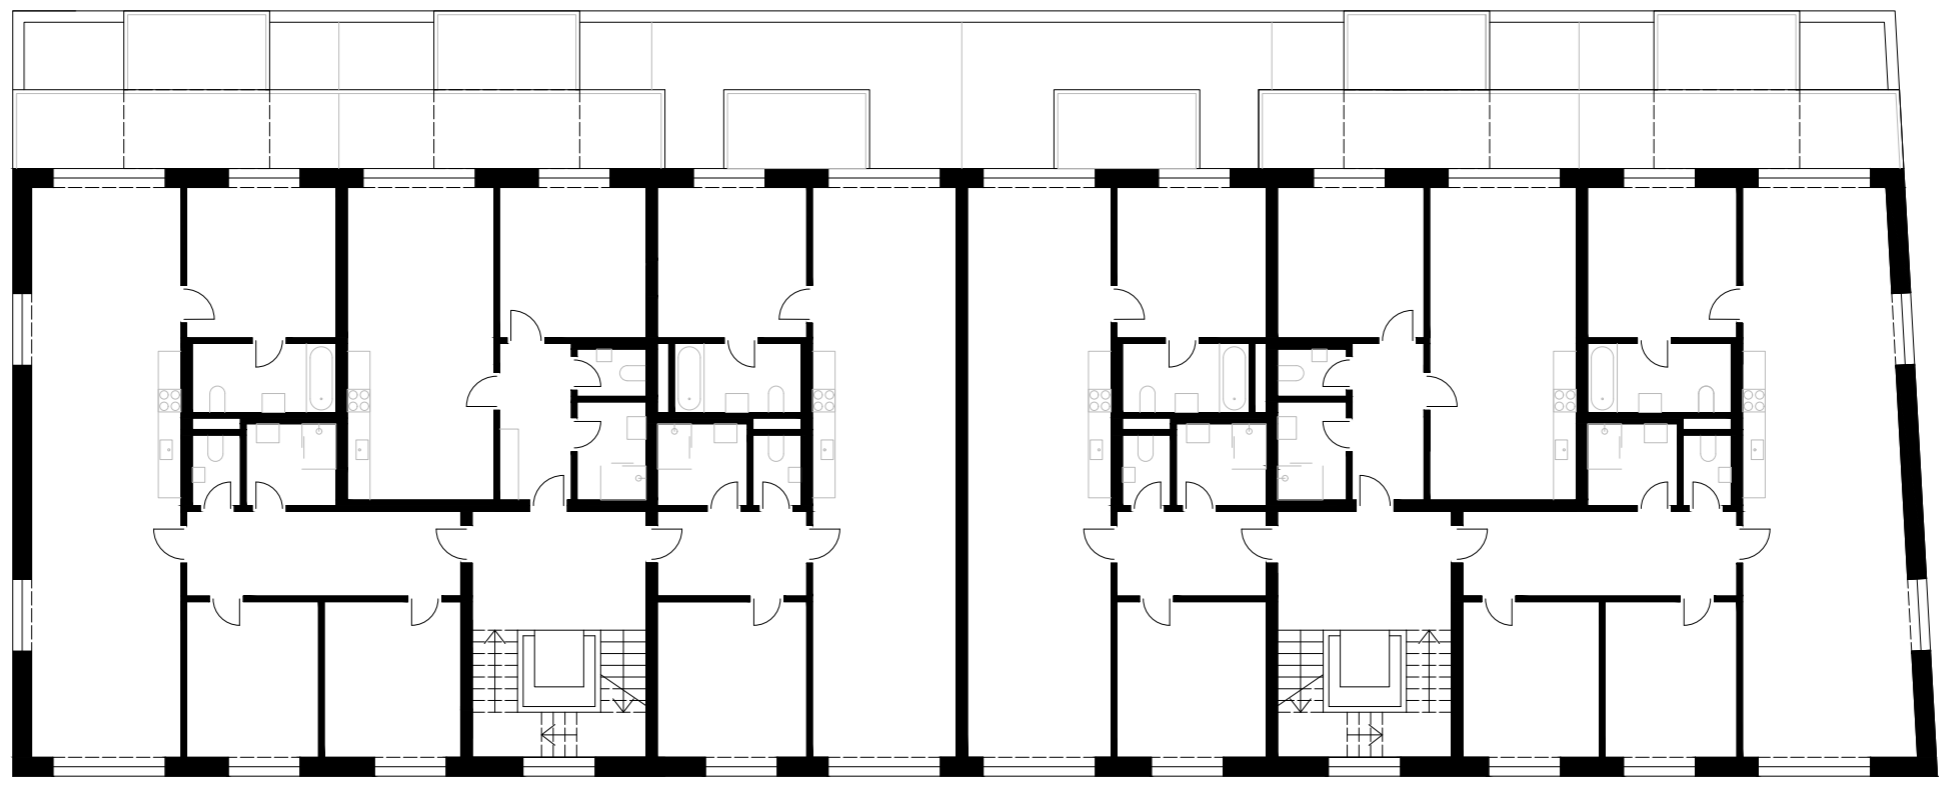

*Proluka Na Františku, Praha 1, Staré Město  
Zuzana Stašková, ATZB  
Ateliér Lábus/Šrámek, FA ČVUT Praha, ZS 2022/23*

0 2 10

-1NP: PODZEMNÍ GARÁŽ

1NP: PARTER

0 2 10

2 A 3NP

0 2 10

3 A 4NP

0 2 10

6NP

*POHLED JIH*

*POHLED ZÁPAD*

*POHLED SEVER*

*POHLED VÝCHOD*

PŘÍČNÝ ŘEZ

PODÉLNÝ ŘEZ