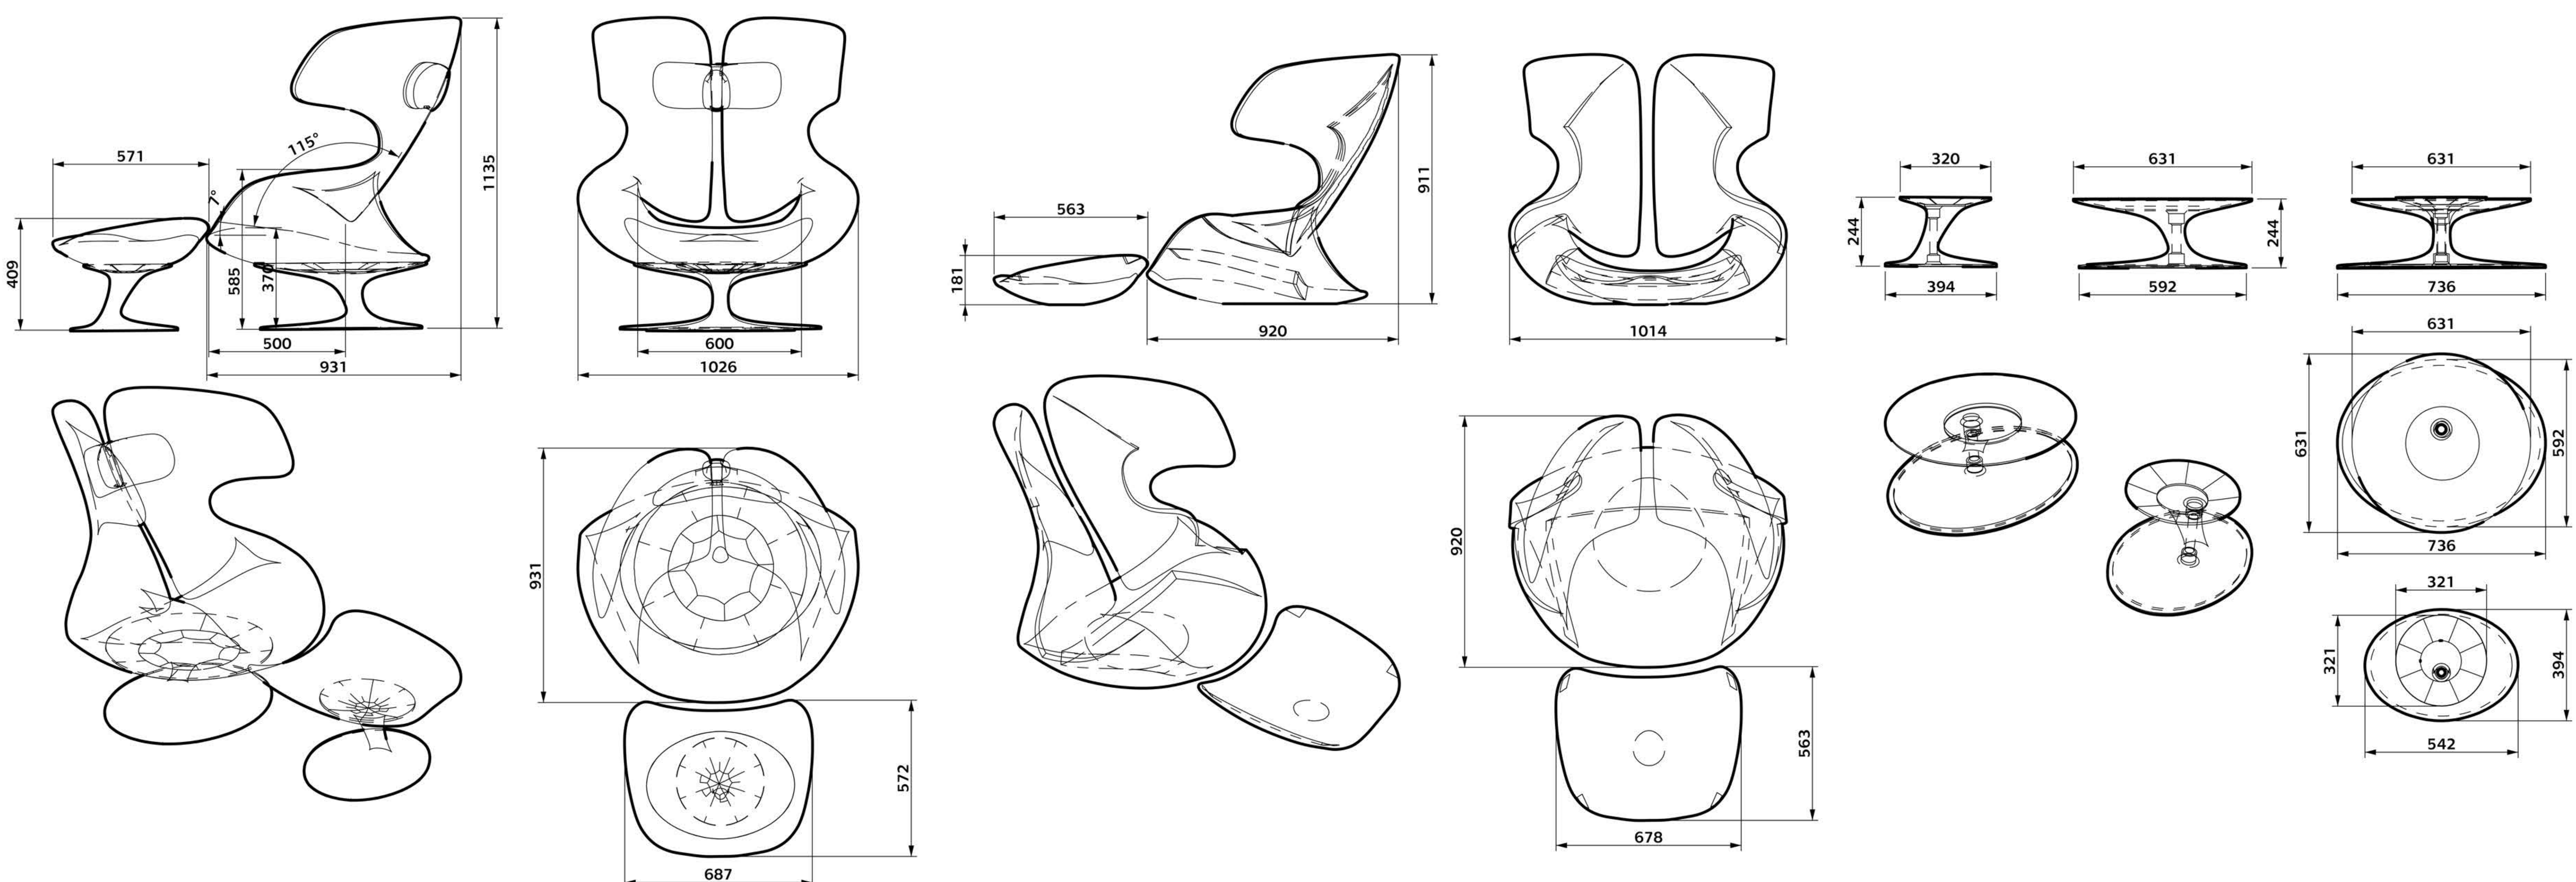

# SOLITÉRNÍ RELAXAČNÍ KŘESLO

V mé práci se zabývám návrhem a vývojem čalouněného relaxačního křesla s důrazem na ergonomii, uživatelský komfort a estetiku. Využívám kombinaci tradičních a moderních metod návrhu, modeluji ve virtuální realitě a integruji umělou inteligenci pro tvorbu inovativních nápadů. Dynamická konstrukce křesla zahrnuje sklolaminátovou skořepinu pro lehkost a pevnost, polyuretanové polstrování pro zajištění pohodlí a pružnou látku pro finální estetiku.